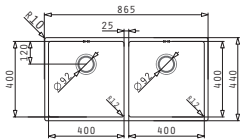

Dimensioni esterne: 865 x 440mm
Dimensioni della vasca: 400 x 400 x 200mm / 400 x 400 x 200mm
Base minima richiesta: **90cm**
Troppopieno della vasca

Installazione Sottotop