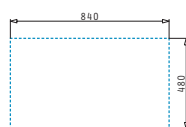

Dimensioni del lavello: 860 x 500mm
Dimensioni della vasca: 750 x 415 x 200mm
Base minima richiesta: **90cm**
Troppopieno della vasca