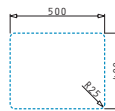

### LYDIA (50X40) 1B

Dimensioni esterne: 540 x 440mm  
 Dimensioni della vasca: 500 x 400 x 200mm  
 Base minima richiesta: **60cm**  
 Troppopieno della vasca

La dima è compresa nell'imballo

Finitura	Codice	Piletta	Euro
INOX SPAZZOLATO	<b>101046301</b>	Ø3,5"	<b>245,00</b>