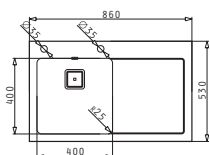

### CRYSTALON (86X53) 1B 1D BIANCO

Dimensioni del lavello: 860 x 530mm  
Dimensioni della vasca: 400 x 400 x 200mm  
Base minima richiesta: **50cm**  
Trotoppieno della vasca

Finitura	Codice	Posizione sgocciolatoio	Piletta	Euro
ACCIAIO A SPECCHIO & VETRO BIANCO	<b>109504430</b>	<b>SX</b> 2 fori miscelatori	Quadrata	<b>802,00</b>
ACCIAIO A SPECCHIO & VETRO BIANCO	<b>109504530</b>	<b>DX</b> 2 fori miscelatori	Quadrata	<b>802,00</b>