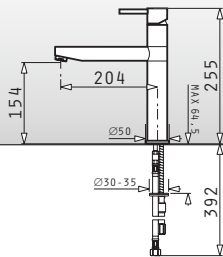

Rota Rose Gold elegant

Miscelatore monocomando con disco ceramico