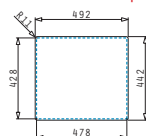

Lavelli in Acciaio

ASTRIS (45X40) 1B

Dimensioni esterne: 490 x 440mm
Dimensioni della vasca: 450 x 400 x 200mm
Base minima richiesta: 50cm
Troppopieno della vasca

Installazione Sottotop

La dima è compresa nell'imballo

Installazione Filotop

Finitura	Codice	Profilo	Piletta	Euro
INOX SATINATO	101027801	Sottotop	Ø3,5"	323,00
INOX SATINATO	101028401	Filotop	Ø3,5"	375,00

L'imballo in scatola di cartone contiene: Piletta.

Accessori proposti

043001701
Tagliere
in vetro

043001201
Vaschetta
inox

521006301
Ø3,5"
tappoinox

Piletta inclusa

521102601
Piletta Ø3,5"
con troppopieno

ASTRIS (50X40) 1B

Dimensioni esterne: 540 x 440mm
Dimensioni della vasca: 500 x 400 x 200mm
Base minima richiesta: 60cm
Troppopieno della vasca

Installazione Sottotop

La dima è compresa nell'imballo

Installazione Filotop

Finitura	Codice	Profilo	Piletta	Euro
INOX SATINATO	101027901	Sottotop	Ø3,5"	337,00
INOX SATINATO	101028501	Filotop	Ø3,5"	392,00

L'imballo in scatola di cartone contiene: Piletta.

Accessori proposti

043001701
Tagliere
in vetro

043001201
Vaschetta
inox

521006301
Ø3,5"
tappoinox

Piletta inclusa

521102601
Piletta Ø3,5"
con troppopieno

ASTRIS (74X40) 1B

Dimensioni esterne: 780 x 440mm
Dimensioni della vasca: 740 x 400 x 200mm
Base minima richiesta: 80cm
Troppopieno della vasca

Installazione Sottotop

La dima è compresa nell'imballo

Installazione Filotop

Finitura	Codice	Profilo	Piletta	Euro
INOX SATINATO	101028001	Sottotop	Ø3,5"	438,00
INOX SATINATO	101028601	Filotop	Ø3,5"	487,00

L'imballo in scatola di cartone contiene: Piletta.

Accessori proposti

043001701
Tagliere
in vetro

043001201
Vaschetta
inox

521006301
Ø3,5"
tappoinox

Piletta inclusa

521102601
Piletta Ø3,5"
con troppopieno