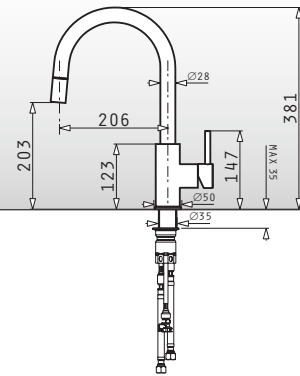

Verismo premium

Miscelatore monocomando in acciaio inossidabile con disco ceramico e doccetta estraibile

Colore	Codice	Euro
ACCIAIO INOSSIDABILE	090917401	121,60