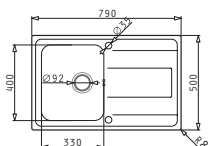

Dimensioni del lavello: 790 x 500mm
Dimensioni della vasca: 330 x 400 x 190mm
Base minima richiesta: **45cm**
Troppopieno della vasca