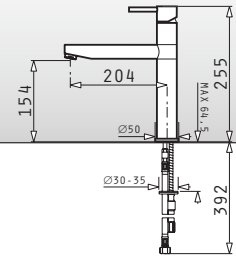

Rota premium

Miscelatore monocomando con disco ceramico