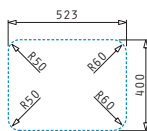

Dimensioni del lavello: 573 x 450mm
Dimensioni della vasca: 331,5 x 400 x 180mm / 161,5 x 400 x 140mm
Base minima richiesta: **60cm**
Troppopieno della vasca