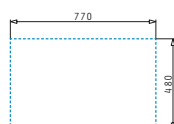

### SPARTA (79X50) 2B

Dimensioni del lavello: 790 x 500mm  
Dimensioni della vasca: 340 x 400 x 150mm / 340 x 400 x 150mm  
Base minima richiesta: **80cm**  
Trotoppieno della vasca

Incasso

**EASYFIX™**

Finitura	Codice	Fori miscelatori	Piletta	Euro
INOX SPAZZOLATO	<b>100132830</b>	1 foro miscelatore	Ø3,5"	<b>100,00</b>