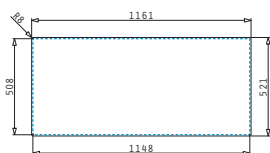

### OLYNTHOS (116X52) 2B 1D

Dimensioni del lavello: 1160 x 520mm  
Dimensioni della vasca: 340 x 400 x 200mm / 340 x 400 x 200mm  
Base minima richiesta: **80cm**  
Troppopieno della vasca

Installazione Filotop