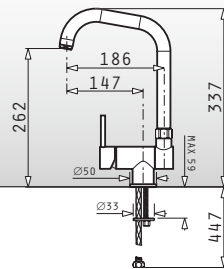

Contralto classic

Miscelatore monocomando con disco ceramico, sottofinestra