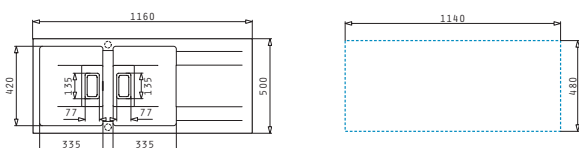

### PYRAGRANITE KARTESIO (116X50) 2B 1D

Dimensioni del lavello: 1160 x 500mm  
 Dimensioni della vasca: 335 x 420 x 210mm / 335 x 420 x 210mm  
 Base minima richiesta: **80cm**  
 Troppopieno nella vasca