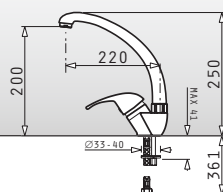

Sereno essential

Miscelatore monocomando con disco ceramico