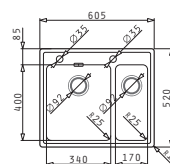

Dimensioni del lavello: 605 x 520mm
Dimensioni della vasca: 340 x 400 x 200mm / 170 x 400 x 140mm
Base minima richiesta: **60cm**
Troppopieno della vasca

Installazione Filotop