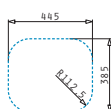

Dimensioni del lavello: 465×405 mm
Dimensioni della vasca: $400 \times 340 \times 160$ mm
Base minima richiesta: **45cm**
Troppopieno della vasca