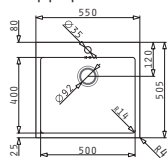

### ISTROS (50X40) 1B

Dimensioni del lavello: 550 x 505mm  
Dimensioni della vasca: 500 x 400 x 200mm  
Base minima richiesta: **60cm**  
Troppopieno della vasca

Finitura	Codice	Fori miscelatori	Piletta	Euro
INOX SPAZZOLATO	<b>100098201</b>	1 foro miscelatore	Ø3,5"	<b>399,00</b>