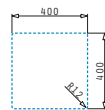

Installazione Sottotop

La dima è compresa nell'imballo