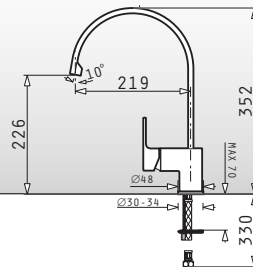

Arioso elegant

Miscelatore monocomando con disco ceramico