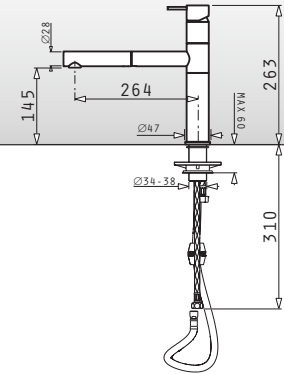

Vibrato elegant

Miscelatore monocomando con disco ceramico e doccetta estraibile

Colore	Codice	Euro
CROMO	090905901	304,00