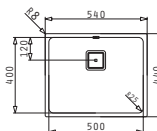

### LYDIA (50X40) 1B

Dimensioni esterne: 540 x 440mm  
 Dimensioni della vasca: 500 x 400 x 200mm  
 Base minima richiesta: **60cm**  
 Troppopieno della vasca

La dima è compresa nell'imballo

Finitura	Codice	Piletta	Euro
INOX SPAZZOLATO	<b>101046301</b>	Ø3,5"	<b>245,00</b>