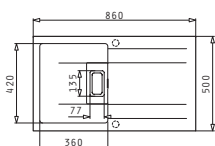

Dimensioni del lavello: 860 x 500mm
Dimensioni della vasca: 360 x 420 x 210mm
Base minima richiesta: **45cm**
Troppopieno nella vasca