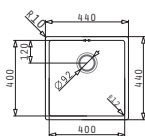

### ASTRIS (40X40) 1B

Dimensioni esterne: 440 x 440mm  
Dimensioni della vasca: 400 x 400 x 200mm  
Base minima richiesta: 40cm  
Troppopieno della vasca

Installazione Sottotop

La dima è compresa nell'imballo