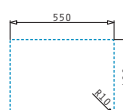

Dimensioni esterne: 590 x 440mm
Dimensioni della vasca: 325 x 400 x 200mm / 160 x 400 x 170mm
Base minima richiesta: **60cm**
Troppopieno della vasca