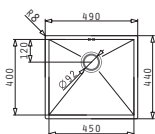

Dimensioni esterne: 490 x 440mm
Dimensioni della vasca: 450 x 400 x 200mm
Base minima richiesta: **50cm**
Troppo pieno della vasca