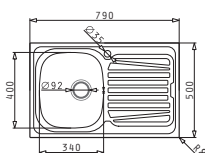

### SPARTA (79X50) 1B 1D

Dimensioni del lavello: 790 x 500mm  
Dimensioni della vasca: 340 x 400 x 150mm  
Base minima richiesta: **45cm**  
Trotoppieno della vasca

Incasso

**EASYFIX™**

Finitura	Codice	Posizione sgocciolatoio	Piletta	Euro
INOX SPAZZOLATO	<b>100132030</b>	<b>SX</b> 1 foro miscelatore	Ø3,5"	<b>100,00</b>
INOX SPAZZOLATO	<b>100132130</b>	<b>DX</b> 1 foro miscelatore	Ø3,5"	<b>100,00</b>