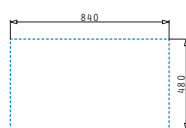

### PYRAGRANITE KARTESIO (86X50) 1B 1D

Dimensioni del lavello: 860 x 500mm  
Dimensioni della vasca: 360 x 420 x 210mm  
Base minima richiesta: **45cm**  
Troppopieno nella vasca

Colore	Codice	Piletta	Euro
SNOW	<b>070053211</b>	Rettangolare	<b>310,00</b>
CARBON	<b>070053311</b>	Rettangolare	<b>310,00</b>
BEIGE	<b>070053411</b>	Rettangolare	<b>310,00</b>
MOCHA	<b>070053511</b>	Rettangolare	<b>310,00</b>
CHOCOLATE	<b>070053611</b>	Rettangolare	<b>310,00</b>
IRON GREY	<b>070053711</b>	Rettangolare	<b>310,00</b>