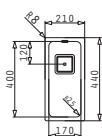

Dimensioni esterne: 210 x 440mm
Dimensioni della vasca: 170 x 400 x 140mm
Base minima richiesta: **30cm**
Troppopieno della vasca