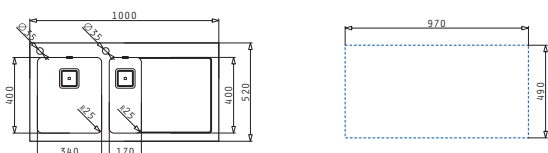

### CRYSTALON (100X52) 1 1/2B 1D NERO

Dimensioni del lavello: 1000 x 520mm  
Dimensioni della vasca: 340 x 400 x 200mm / 170 x 400 x 140mm  
Base minima richiesta: **60cm**  
Troppopieno della vasca

Finitura	Codice	Posizione sgocciolatoio	Piletta	Euro
ACCIAIO A SPECCHIO & VETRO NERO	<b>109504630</b>	<b>SX</b> 2 fori miscelatori	Quadrata	<b>886,00</b>
ACCIAIO A SPECCHIO & VETRO NERO	<b>109504730</b>	<b>DX</b> 2 fori miscelatori	Quadrata	<b>886,00</b>