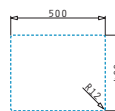

### ASTRIS (50X40) 1B

Dimensioni esterne: 540 x 440mm  
 Dimensioni della vasca: 500 x 400 x 200mm  
 Base minima richiesta: 60cm  
 Troppopieno della vasca

Installazione Sottotop

La dima è compresa nell'imballo