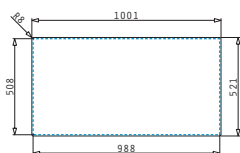

Olynthos

OLYNTHOS (100X52) 1B 1D

Dimensioni del lavello: 1000 x 520mm
Dimensioni della vasca: 450 x 400 x 200mm
Base minima richiesta: **50cm**
Troppopieno della vasca

Finitura	Codice	Posizione sgocciolatoio	Piletta	Euro
INOX SATINATO	108911301	SX 2 fori miscelatori	Quadrata	521,50
INOX SATINATO	108911401	DX 2 fori miscelatori	Quadrata	521,50

L'imballo in scatola di cartone contiene: Piletta automatica e sifone.

Accessori proposti

Piletta & sifone inclusi

OLYNTHOS (100X52) 1 1/2B 1D

Dimensioni del lavello: 1000 x 520mm
Dimensioni della vasca: 340 x 400 x 200mm / 170 x 400 x 140mm
Base minima richiesta: **60cm**
Troppopieno della vasca

Finitura	Codice	Posizione sgocciolatoio	Piletta	Euro
INOX SATINATO	108911501	SX 2 fori miscelatori	Quadrata	556,50
INOX SATINATO	108911601	DX 2 fori miscelatori	Quadrata	556,50

L'imballo in scatola di cartone contiene: Piletta automatica, piletta e sifone.

Accessori proposti

Pilette & sifone inclusi