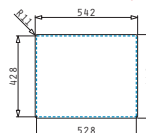

Lavelli in Acciaio

ASTRIS (45X40) 1B

Dimensioni esterne: 490 x 440mm
Dimensioni della vasca: 450 x 400 x 200mm
Base minima richiesta: 50cm
Troppopieno della vasca

Installazione Sottotop

La dima è compresa nell'imballo

Installazione Filotop

Finitura	Codice	Profilo	Piletta	Euro
INOX SATINATO	101027801	Sottotop	Ø3,5"	323,00
INOX SATINATO	101028401	Filotop	Ø3,5"	375,00

L'imballo in scatola di cartone contiene: Piletta.

Accessori proposti

043001701
Tagliere
in vetro

043001201
Vaschetta
inox

521006301
Ø3,5"
tappoinox

Piletta inclusa

521102601
Piletta Ø3,5"
con troppopieno

ASTRIS (50X40) 1B

Dimensioni esterne: 540 x 440mm
Dimensioni della vasca: 500 x 400 x 200mm
Base minima richiesta: 60cm
Troppopieno della vasca

Installazione Sottotop

La dima è compresa nell'imballo

Installazione Filotop

Finitura	Codice	Profilo	Piletta	Euro
INOX SATINATO	101027901	Sottotop	Ø3,5"	337,00
INOX SATINATO	101028501	Filotop	Ø3,5"	392,00

L'imballo in scatola di cartone contiene: Piletta.

Accessori proposti

043001701
Tagliere
in vetro

043001201
Vaschetta
inox

521006301
Ø3,5"
tappoinox

Piletta inclusa

521102601
Piletta Ø3,5"
con troppopieno

ASTRIS (74X40) 1B

Dimensioni esterne: 780 x 440mm
Dimensioni della vasca: 740 x 400 x 200mm
Base minima richiesta: 80cm
Troppopieno della vasca

Installazione Sottotop

La dima è compresa nell'imballo

Installazione Filotop

Finitura	Codice	Profilo	Piletta	Euro
INOX SATINATO	101028001	Sottotop	Ø3,5"	438,00
INOX SATINATO	101028601	Filotop	Ø3,5"	487,00

L'imballo in scatola di cartone contiene: Piletta.

Accessori proposti

043001701
Tagliere
in vetro

043001201
Vaschetta
inox

521006301
Ø3,5"
tappoinox

Piletta inclusa

521102601
Piletta Ø3,5"
con troppopieno