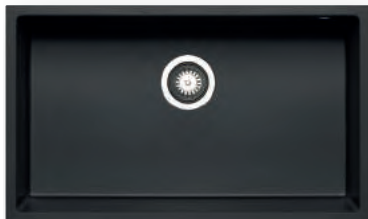

Pyragranite Tetragon

PYRAGRANITE TETRAGON (70X40) 1B

Dimensioni esterne: 740 x 440mm
Dimensioni della vasca: 700 x 400 x 200mm
Base minima richiesta: **80cm**
Troppopieno della vasca

Colore	Codice	Piletta	Euro
SNOW	070068311	Ø3,5"	342,65
CARBON	070068411	Ø3,5"	342,65
BEIGE	070068511	Ø3,5"	342,65
MOCHA	070068611	Ø3,5"	342,65
CHOCOLATE	070068711	Ø3,5"	342,65
IRON GREY	070068811	Ø3,5"	342,65

L'imballo in scatola di cartone contiene: Piletta e sifone salvaspazio.

Sottotop

Accessori proposti

Piletta & sifone inclusi