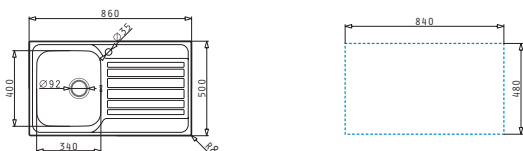

Dimensioni del lavello: 860 x 500mm
Dimensioni della vasca: 340 x 400 x 180mm
Base minima richiesta: **45cm**
Trooppieno della vasca

Finitura	Codice	Posizione sgocciolatoio	Piletta	Euro
INOX SPAZZOLATO	107168430	SX 1 foro miscelatore	Ø3,5"	137,00
INOX DECOR	107168530	SX 1 foro miscelatore	Ø3,5"	159,00
INOX SPAZZOLATO	107168630	DX 1 foro miscelatore	Ø3,5"	137,00
INOX DECOR	107168730	DX 1 foro miscelatore	Ø3,5"	159,00

L'imballo in scatola di cartone contiene: Piletta e sifone salvaspazio.

Accessori proposti

Piletta & sifone inclusi