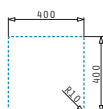

Dimensioni esterne: 440 x 440mm
Dimensioni della vasca: 400 x 400 x 200mm
Base minima richiesta: **50cm**
Troppopieno della vasca