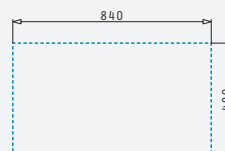

Dima

È una guida dettagliata che aiuta ad eseguire il foro adatto nel top delle cucine. Include la larghezza, la lunghezza e il raggio dell'angolo dei modelli per l'incasso, per il sottotop e l'incasso a filo.