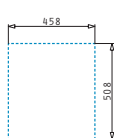

Installazione Incasso