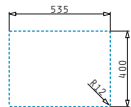

ASTRIS (57,5X44) 1 1/2B SX

Dimensioni esterne: 575 x 440mm
Dimensioni della vasca: 340 x 400 x 200mm / 170 x 400 x 170mm
Base minima richiesta: 60cm
Troppopieno della vasca

La dima è compresa nell'imballo

Finitura	Codice	Profilo	Piletta	Euro
INOX SATINATO	101030801	Sottotop	Ø3,5"	647,00
INOX SATINATO	101031201	Filotop	Ø3,5"	753,00

L'imballo in scatola di cartone contiene: Pilette e sifone salvaspazio.

Accessori proposti

Pilette & sifone inclusi

ASTRIS (57,5X44) 1 1/2B DX

Dimensioni esterne: 575 x 440mm
Dimensioni della vasca: 340 x 400 x 200mm / 170 x 400 x 170mm
Base minima richiesta: 60cm
Troppopieno della vasca

La dima è compresa nell'imballo

Finitura	Codice	Profilo	Piletta	Euro
INOX SATINATO	101030701	Sottotop	Ø3,5"	647,00
INOX SATINATO	101031101	Filotop	Ø3,5"	753,00

L'imballo in scatola di cartone contiene: Pilette e sifone salvaspazio.

Accessori proposti

Pilette & sifone inclusi