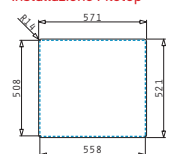

### PELLA (57X52) 1B

Dimensioni del lavello: 570 x 520mm  
Dimensioni della vasca: 500 x 400 x 200mm  
Base minima richiesta: **60cm**  
Troppopieno della vasca

Installazione Filotop

Installazione Incasto