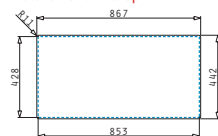

Installazione Filotop

Finitura	Codice	Profilo	Piletta	Euro
INOX SATINATO	101031001	Sottotop	Ø3,5"	700,00
INOX SATINATO	101031401	Filotop	Ø3,5"	816,00

L'imballo in scatola di cartone contiene: Pilette e sifone salvaspazio.