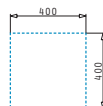

### TETRAGON (40X40) 1B

Dimensioni esterne: 440 x 440mm  
Dimensioni della vasca: 400 x 400 x 200mm  
Base minima richiesta: **45cm**  
Trotopieno della vasca

La dima è compresa nell'imballo

Finitura	Codice	Piletta	Euro
INOX SATINATO	<b>100090201</b>	Ø3,5"	<b>333,00</b>