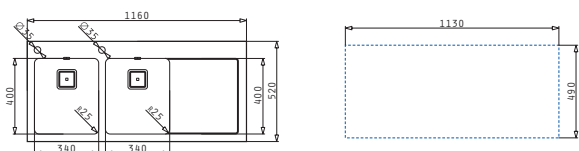

Finitura	Codice	Posizione sgocciolatoio	Piletta	Euro
ACCIAIO A SPECCHIO & VETRO NERO	109505030	SX 2 fori miscelatori	Quadrata	980,00
ACCIAIO A SPECCHIO & VETRO NERO	109505130	DX 2 fori miscelatori	Quadrata	980,00

L'imballo in scatola di cartone contiene: Piletta automatica, piletta e sifone.

Incasto

Accessori proposti

043001701
Tagliere
in vetro

043001201
Vaschetta
inox