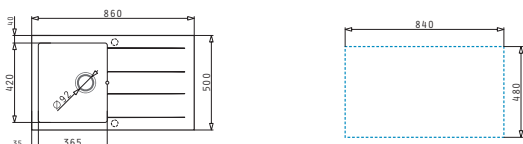

Colore	Codice	Piletta	Euro
SNOW	070038911	Ø3,5"	259,00
CARBON	070039011	Ø3,5"	259,00
BEIGE	070039111	Ø3,5"	259,00
MOCHA	070039211	Ø3,5"	259,00
CHOCOLATE	070039311	Ø3,5"	259,00
IRON GREY	070039411	Ø3,5"	259,00

L'imballo in scatola di cartone contiene: Piletta e sifone salvaspazio.

Accessori proposti

525006401
Tagliere
in legno

043000901
Vaschetta
inox

Piletta & sifone inclusi

521009001
Piletta Ø3,5"
con troppopieno