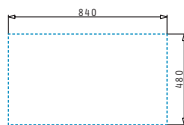

Dimensioni del lavello: 860 x 500mm
Dimensioni della vasca: 790 x 400 x 200mm
Base minima richiesta: **90cm**
Troppopieno nella vasca