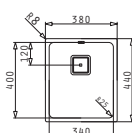

Dimensioni esterne: 380 x 440mm
Dimensioni della vasca: 340 x 400 x 200mm
Base minima richiesta: **40cm**
Troppopieno della vasca