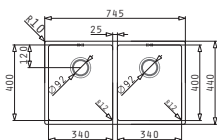

Dimensioni esterne: 745 x 440mm
Dimensioni della vasca: 340 x 400 x 200mm / 340 x 400 x 200mm
Base minima richiesta: **80cm**
Troppopieno della vasca

Installazione Sottotop