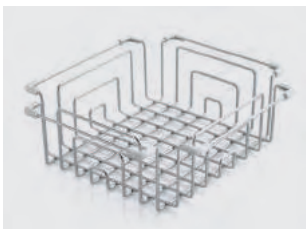

**67,00€**

**043001501**  
Tagliere In  
Vetro per Serie  
Olynthos  
Dimensioni:  
30,5x46cm  
**69,00€**

**043001401**  
Tagliere In Vetro  
per Serie Alea &  
Fedra  
Dimensioni:  
30,5x49cm  
**72,00€**