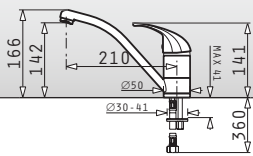

Modo classic

Miscelatore monocomando a canna lunga con disco ceramico