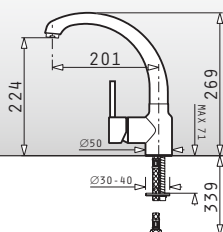

Armonica classic

Miscelatore monocomando con disco ceramico