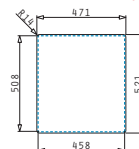

PELLA (41X52) 1B

Dimensioni del lavello: 410 x 520mm
Dimensioni della vasca: 340 x 400 x 200mm
Base minima richiesta: **40cm**
Troppopieno della vasca

Finitura	Codice	Fori miscelatori	Piletta	Euro
INOX SPAZZOLATO	108910901	2 fori miscelatori	Ø3,5"	357,00

L'imballo in scatola di cartone contiene: Piletta automatica e sifone.

Accessori proposti

Piletta & sifone inclusi

PELLA (47X52) 1B

Dimensioni del lavello: 470 x 520mm
Dimensioni della vasca: 400 x 400 x 200mm
Base minima richiesta: **45cm**
Troppopieno della vasca

Finitura	Codice	Fori miscelatori	Piletta	Euro
INOX SPAZZOLATO	108911001	2 fori miscelatori	Ø3,5"	371,00

L'imballo in scatola di cartone contiene: Piletta automatica e sifone.

Accessori proposti

Piletta & sifone inclusi