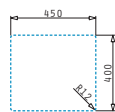

### ASTRIS (45X40) 1B

Dimensioni esterne: 490 x 440mm  
 Dimensioni della vasca: 450 x 400 x 200mm  
 Base minima richiesta: 50cm  
 Troppopieno della vasca

Installazione Sottotop

La dima è compresa nell'imballo