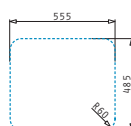

Lavelli in Acciaio

ATRIA

Dimensioni del lavello: 575 x 505mm
Dimensioni della vasca: 480 x 340 x 190mm
Base minima richiesta: **60cm**
Troppopieno della vasca

Finitura	Codice	Fori miscelatori	Piletta	Euro
INOX SPAZZOLATO	100081530	1 foro miscelatore	Ø3,5"	129,50

Incasso

EASYFIX™

Piletta & sifone inclusi

521097301
Piletta Ø3,5"
con troppopieno

521058301
Sifone salvaspazio per
lavelli con una vasca

CR

Dimensioni del lavello: Ø450mm
Dimensioni della vasca: Ø385 x 150mm
Base minima richiesta: **45cm**
Troppopieno della vasca

Finitura	Codice	Piletta	Euro
INOX SPAZZOLATO	100034729	Ø3,5"	80,50
INOX DECOR	100034829	Ø3,5"	108,50

Incasso

EASYFIX™

Accessori proposti

525003301
Tagliere
in legno

525002901
Cestello
inox

525000501
Cestello
bianco

Piletta & sifone inclusi

521097301
Piletta Ø3,5"
con troppopieno