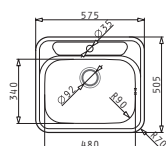

Lavelli in Acciaio

ATRIA

Dimensioni del lavello: 575 x 505mm
Dimensioni della vasca: 480 x 340 x 190mm
Base minima richiesta: **60cm**
Troppopieno della vasca

Finitura	Codice	Fori miscelatori	Piletta	Euro
INOX SPAZZOLATO	100081530	1 foro miscelatore	Ø3,5"	129,50

Incasso

EASYFIX™

Piletta & sifone inclusi

521097301
Piletta Ø3,5"
con troppopieno

521058301
Sifone salvaspazio per
lavelli con una vasca

CR

Dimensioni del lavello: Ø450mm
Dimensioni della vasca: Ø385 x 150mm
Base minima richiesta: **45cm**
Troppopieno della vasca

Finitura	Codice	Piletta	Euro
INOX SPAZZOLATO	100034729	Ø3,5"	80,50
INOX DECOR	100034829	Ø3,5"	108,50

Incasso

EASYFIX™

Accessori proposti

525003301
Tagliere
in legno

525002901
Cestello
inox

525000501
Cestello
bianco

Piletta & sifone inclusi

521097301
Piletta Ø3,5"
con troppopieno