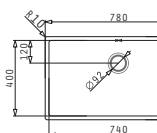

### ASTRIS (74X40) 1B

Dimensioni esterne: 780 x 440mm  
 Dimensioni della vasca: 740 x 400 x 200mm  
 Base minima richiesta: 80cm  
 Troppopieno della vasca

Installazione Sottotop

La dima è compresa nell'imballo