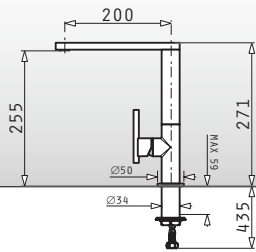

Grazia elegant

Miscelatore monocomando con disco ceramico

NUOVO!

Colore	Codice	Euro
CROMO	090911701	316,80
CROMO & CARBON	090920501	323,20
CROMO & BEIGE	090920601	323,20

Cornetta elegant

Miscelatore monocomando con disco ceramico e doccetta estraibile in gomma nera

NUOVO!

Colore	Codice	Euro
CROMO	090920201	316,80

Vibrato elegant

Miscelatore monocomando con disco ceramico e doccetta estraibile

Colore	Codice	Euro
CROMO	090905901	304,00