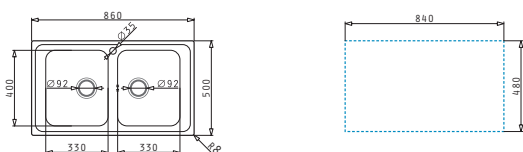

Dimensioni del lavello: 860 x 500mm
Dimensioni della vasca: 330 x 400 x 190mm / 330 x 400 x 190mm
Base minima richiesta: **80cm**
Trooppieno della vasca