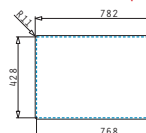

Lavelli in Acciaio

ASTRIS (45X40) 1B

Dimensioni esterne: 490 x 440mm
Dimensioni della vasca: 450 x 400 x 200mm
Base minima richiesta: 50cm
Troppopieno della vasca

Installazione Sottotop

La dima è compresa nell'imballo

Installazione Filotop

Finitura	Codice	Profilo	Piletta	Euro
INOX SATINATO	101027801	Sottotop	Ø3,5"	323,00
INOX SATINATO	101028401	Filotop	Ø3,5"	375,00

L'imballo in scatola di cartone contiene: Piletta.

Accessori proposti

043001701
Tagliere
in vetro

043001201
Vaschetta
inox

521006301
Ø3,5"
tappoinox

Piletta inclusa

521102601
Piletta Ø3,5"
con troppopieno

ASTRIS (50X40) 1B

Dimensioni esterne: 540 x 440mm
Dimensioni della vasca: 500 x 400 x 200mm
Base minima richiesta: 60cm
Troppopieno della vasca

Installazione Sottotop

La dima è compresa nell'imballo

Installazione Filotop

Finitura	Codice	Profilo	Piletta	Euro
INOX SATINATO	101027901	Sottotop	Ø3,5"	337,00
INOX SATINATO	101028501	Filotop	Ø3,5"	392,00

L'imballo in scatola di cartone contiene: Piletta.

Accessori proposti

043001701
Tagliere
in vetro

043001201
Vaschetta
inox

521006301
Ø3,5"
tappoinox

Piletta inclusa

521102601
Piletta Ø3,5"
con troppopieno

ASTRIS (74X40) 1B

Dimensioni esterne: 780 x 440mm
Dimensioni della vasca: 740 x 400 x 200mm
Base minima richiesta: 80cm
Troppopieno della vasca

Installazione Sottotop

La dima è compresa nell'imballo

Installazione Filotop

Finitura	Codice	Profilo	Piletta	Euro
INOX SATINATO	101028001	Sottotop	Ø3,5"	438,00
INOX SATINATO	101028601	Filotop	Ø3,5"	487,00

L'imballo in scatola di cartone contiene: Piletta.

Accessori proposti

043001701
Tagliere
in vetro

043001201
Vaschetta
inox

521006301
Ø3,5"
tappoinox

Piletta inclusa

521102601
Piletta Ø3,5"
con troppopieno