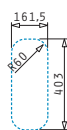

Dimensioni esterne: 183,5 x 425mm
Dimensioni della vasca: 161,5 x 403 x 140mm
Base minima richiesta: **30cm**
Troppopieno della vasca