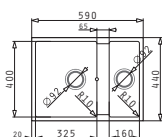

Dimensioni esterne: 590 x 440mm
Dimensioni della vasca: 325 x 400 x 200mm / 160 x 400 x 170mm
Base minima richiesta: **60cm**
Troppopieno della vasca