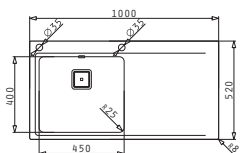

Dimensioni del lavello: 1000 x 520mm
Dimensioni della vasca: 450 x 400 x 200mm
Base minima richiesta: **50cm**
Troppopieno della vasca

Installazione Filotop