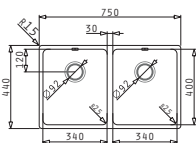

Dimensioni esterne: 750 x 440mm
Dimensioni della vasca: 340 x 400 x 200mm / 340 x 400 x 200mm
Base minima richiesta: **80cm**
Troppopieno della vasca