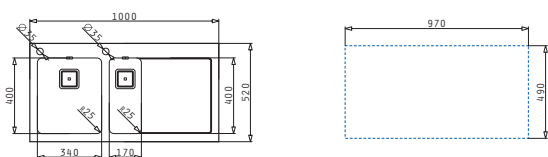

### CRYSTALON (100X52) 1 1/2B 1D BIANCO

Dimensioni del lavello: 1000 x 520mm  
Dimensioni della vasca: 340 x 400 x 200mm / 170 x 400 x 140mm  
Base minima richiesta: **60cm**  
Troppopieno della vasca

Finitura	Codice	Posizione sgocciolatoio	Piletta	Euro
ACCIAIO A SPECCHIO & VETRO BIANCO	<b>109504830</b>	<b>SX</b> 2 fori miscelatori	Quadrata	<b>1.001,00</b>
ACCIAIO A SPECCHIO & VETRO BIANCO	<b>109504930</b>	<b>DX</b> 2 fori miscelatori	Quadrata	<b>1.001,00</b>