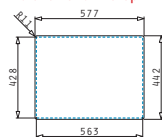

La dima è compresa nell'imballo

Installazione Filotop