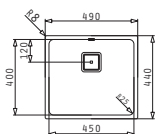

La dima è compresa nell'imballo

Finitura	Codice	Piletta	Euro
INOX SPAZZOLATO	101046201	Ø3,5"	231,00

L'imballo in scatola di cartone contiene: Piletta.