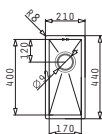

La dima è compresa nell'imballo

Finitura	Codice	Piletta	Euro
INOX SATINATO	100090001	Ø3,5"	298,00

L'imballo in scatola di cartone contiene: Piletta.