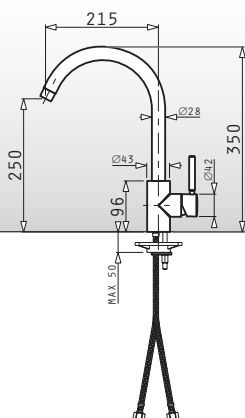

Marcatta premium

Miscelatore monocomando con disco ceramico