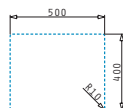

Dimensioni esterne: 540 x 440mm
Dimensioni della vasca: 500 x 400 x 200mm
Base minima richiesta: **60cm**
Troppopieno della vasca