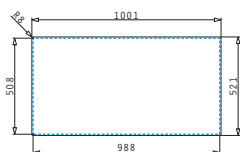

Olynthos

OLYNTHOS (100X52) 1B 1D

Dimensioni del lavello: 1000 x 520mm
Dimensioni della vasca: 450 x 400 x 200mm
Base minima richiesta: **50cm**
Troppopieno della vasca

Finitura	Codice	Posizione sgocciolatoio	Piletta	Euro
INOX SATINATO	108911301	SX 2 fori miscelatori	Quadrata	521,50
INOX SATINATO	108911401	DX 2 fori miscelatori	Quadrata	521,50

L'imballo in scatola di cartone contiene: Piletta automatica e sifone.

Accessori proposti

Piletta & sifone inclusi

OLYNTHOS (100X52) 1 1/2B 1D

Dimensioni del lavello: 1000 x 520mm
Dimensioni della vasca: 340 x 400 x 200mm / 170 x 400 x 140mm
Base minima richiesta: **60cm**
Troppopieno della vasca

Finitura	Codice	Posizione sgocciolatoio	Piletta	Euro
INOX SATINATO	108911501	SX 2 fori miscelatori	Quadrata	556,50
INOX SATINATO	108911601	DX 2 fori miscelatori	Quadrata	556,50

L'imballo in scatola di cartone contiene: Piletta automatica, piletta e sifone.

Accessori proposti

Pilette & sifone inclusi