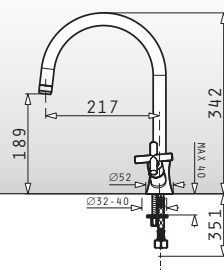

Alegreto classic

Miscelatore doppio comando con dischi ceramici