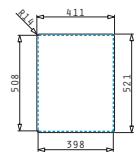

# Serie Pella

PELLA (41X52) 1B

Dimensioni del lavello: 410 x 520mm  
Dimensioni della vasca: 340 x 400 x 200mm  
Base minima richiesta: **40cm**  
Troppopieno della vasca

Installazione Filotop

Installazione Incasso