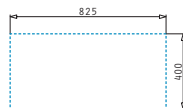

Dimensioni esterne: 865 x 440mm
Dimensioni della vasca: 400 x 400 x 200mm / 400 x 400 x 200mm
Base minima richiesta: **90cm**
Troppopieno della vasca