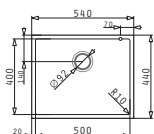

Dimensioni esterne: 540 x 440mm
Dimensioni della vasca: 500 x 400 x 200mm
Base minima richiesta: **60cm**
Troppopieno della vasca