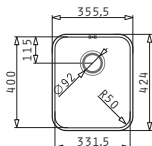

Dimensioni esterne: 355,5 x 424mm
Dimensioni della vasca: 331,5 x 400 x 180mm
Base minima richiesta: **40cm**
Troppopieno della vasca