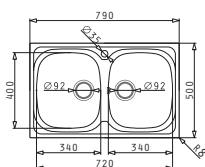

### SPARTA (79X50) 2B

Dimensioni del lavello: 790 x 500mm  
Dimensioni della vasca: 340 x 400 x 150mm / 340 x 400 x 150mm  
Base minima richiesta: **80cm**  
Trotoppieno della vasca

Incasso

**EASYFIX™**

Finitura	Codice	Fori miscelatori	Piletta	Euro
INOX SPAZZOLATO	<b>100132830</b>	1 foro miscelatore	Ø3,5"	<b>100,00</b>