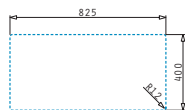

La dima è compresa nell'imballo