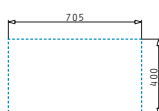

Dimensioni esterne: 745 x 440mm
Dimensioni della vasca: 340 x 400 x 200mm / 340 x 400 x 200mm
Base minima richiesta: **80cm**
Troppopieno della vasca