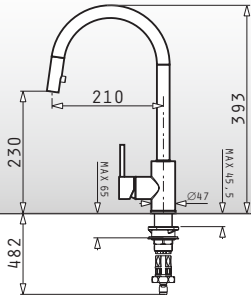

Amada premium

Miscelatore monocomando con disco ceramico e doccetta estraibile