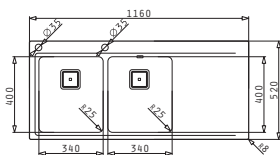

### OLYNTHOS (116X52) 2B 1D

Dimensioni del lavello: 1160 x 520mm  
Dimensioni della vasca: 340 x 400 x 200mm / 340 x 400 x 200mm  
Base minima richiesta: **80cm**  
Troppopieno della vasca

Installazione Filotop