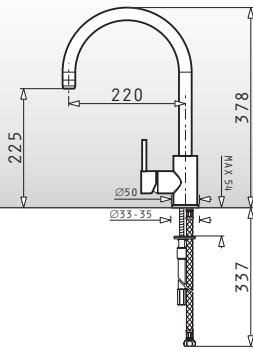

Gusto premium

Miscelatore monocomando con disco ceramico