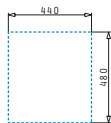

Dimensioni del lavello: 460 x 500mm
Dimensioni della vasca: 400 x 400 x 200mm
Base minima richiesta: **45cm**
Troppopieno nella vasca