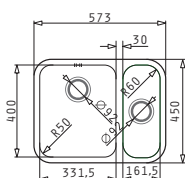

Dimensioni del lavello: 573 x 450mm
Dimensioni della vasca: 331,5 x 400 x 180mm / 161,5 x 400 x 140mm
Base minima richiesta: **60cm**
Troppopieno della vasca