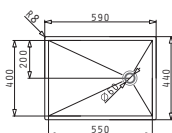

Dimensioni esterne: 590 x 440mm
Dimensioni della vasca: 550 x 400 x 18mm
Base minima richiesta: **60cm**