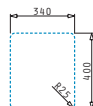

### LYDIA (34X40) 1B

Dimensioni esterne: 380 x 440mm  
Dimensioni della vasca: 340 x 400 x 200mm  
Base minima richiesta: **40cm**  
Troppopieno della vasca

La dima è compresa nell'imballo

Finitura	Codice	Piletta	Euro
INOX SPAZZOLATO	<b>101046001</b>	Ø3,5"	<b>203,00</b>