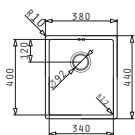

### ASTRIS (34X40) 1B

Dimensioni esterne: 380 x 440mm  
Dimensioni della vasca: 340 x 400 x 200mm  
Base minima richiesta: 40cm  
Troppopieno della vasca

Installazione Sottotop

La dima è compresa nell'imballo