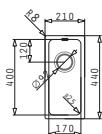

### LYDIA (17X40) 1B

Dimensioni esterne: 210 x 440mm  
Dimensioni della vasca: 170 x 400 x 140mm  
Base minima richiesta: **30cm**  
Troppopieno della vasca

La dima è compresa nell'imballo

Finitura	Codice	Piletta	Euro
INOX SPAZZOLATO	<b>101045901</b>	Ø3,5"	<b>168,00</b>