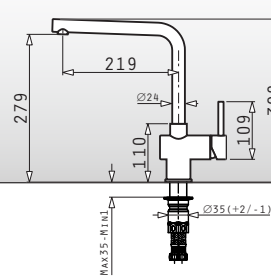

Mandolin premium

Miscelatore monocomando in acciaio inossidabile con disco ceramico