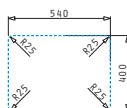

Dimensioni esterne: 596 x 456mm
Dimensioni della vasca: 340 x 400 x 200mm / 170 x 400 x 140mm
Base minima richiesta: **60cm**
Troppopieno della vasca