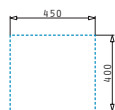

Dimensioni esterne: 490 x 440mm
Dimensioni della vasca: 450 x 400 x 200mm
Base minima richiesta: **50cm**
Troppo pieno della vasca