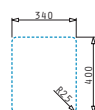

Installazione Sottotop

La dima è compresa nell'imballo

Installazione Filotop