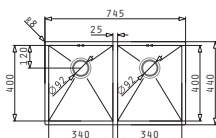

Dimensioni esterne: 745 x 440mm
Dimensioni della vasca: 340 x 400 x 200mm / 340 x 400 x 200mm
Base minima richiesta: **80cm**
Troppopieno della vasca