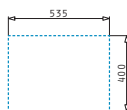

Dimensioni esterne: 575 x 440mm
Dimensioni della vasca: 340 x 400 x 200mm / 170 x 400 x 140mm
Base minima richiesta: **60cm**
Troppopieno della vasca