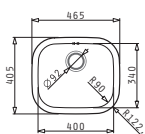

Dimensioni del lavello: 465×405 mm
Dimensioni della vasca: $400 \times 340 \times 160$ mm
Base minima richiesta: **45cm**
Troppopieno della vasca