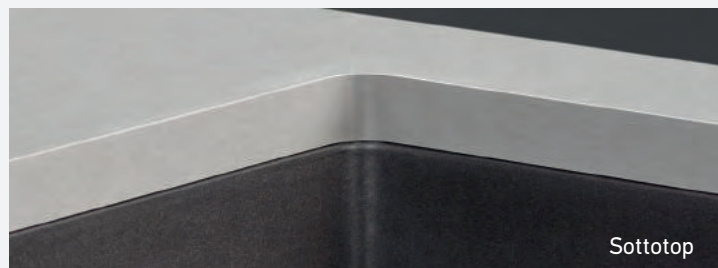

Profili

Caratteristiche

Per una maggiore sicurezza, la composizione dei lavelli in Pyragranite fornisce una protezione contro i batteri. I batteri possono causare muffe, macchie e cattivi odori. L'arricchimento della composizione con ioni d'argento rende la superficie del lavello, perfettamente sana e adatta al contatto con alimenti.

I lavelli in Pyragranite sono fabbricati da 80% di quarzo naturale (silice) che è il componente più duro e più forte del granito, mentre il restante 20% della miscela è costituita da resine e altre sostanze che aiutano a legare i grani di quarzo e contribuiscono a realizzare ottimo aspetto colore della superficie del lavello.

Oltre alla procedura di controllo della qualità PYRAMIS, Pyragranite Lavelli sono stati anche testati e certificati dal prestigioso Istituto tedesco per la certificazione L.G.A. Questi certificati garantiscono che i lavelli Pyragranite hanno superato gli standard di qualità più esigenti in termini di resistenza meccanica, di igiene e sicurezza.

Resistente Alle Alte Temperature

La resistenza dei nostri lavelli al calore raggiunge i 200° C.

Resistente Ai Shock

Il lavandino resiste allo shock di un oggetto che pesa 1kg e cade da un'altezza di 70 centimetri.

Elevata Resistenza Agli Agenti Chimici

Lo Scolorimento è impedito anche se vengono usati dei detergenti chimici.

Resistente Ai Graffi

L'alta percentuale di cariche minerali nella miscela rende i lavelli Pyragranite molto resistente ai graffi ai segni e all'usura.