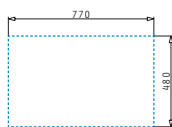

Pyragranite Athlos

PYRAGRANITE ATHLOS (59X50) 1B 1D

Dimensioni del lavello: 590 x 500mm
Dimensioni della vasca: 340 x 420 x 186mm
Base minima richiesta: **45cm**
Troppopieno nella vasca

Colore	Codice	Piletta	Euro
SNOW	070010911	Ø3,5"	252,00
CARBON	070011011	Ø3,5"	252,00
BEIGE	070069911	Ø3,5"	252,00
MOCHA	070011111	Ø3,5"	252,00
CHOCOLATE	070011211	Ø3,5"	252,00
IRON GREY	070011311	Ø3,5"	252,00

L'imballo in scatola di cartone contiene: Piletta e sifone salvaspazio.

Incasso

Accessori proposti

525006601
Tagliere
in legno

043000901
Vaschetta
inox

Piletta & sifone inclusi

521009001
Piletta Ø3,5"
con troppopieno

521058301
Sifone salvaspazio per
lavelli con una vasca

PYRAGRANITE ATHLOS (79X50) 1B 1D

Dimensioni del lavello: 790 x 500mm
Dimensioni della vasca: 335 x 420 x 186mm
Base minima richiesta: **45cm**
Troppopieno nella vasca

Colore	Codice	Piletta	Euro
SNOW	070070011	Ø3,5"	255,50
CARBON	070070111	Ø3,5"	255,50
BEIGE	070070211	Ø3,5"	255,50
MOCHA	070070311	Ø3,5"	255,50
CHOCOLATE	070070411	Ø3,5"	255,50
IRON GREY	070070511	Ø3,5"	255,50

L'imballo in scatola di cartone contiene: Piletta e sifone salvaspazio.

Incasso

Accessori proposti

525006601
Tagliere
in legno

043000901
Vaschetta
inox

Piletta & sifone inclusi

521009001
Piletta Ø3,5"
con troppopieno

521058301
Sifone salvaspazio per
lavelli con una vasca