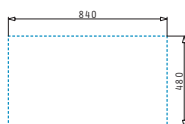

Dimensioni del lavello: 860 x 500mm
Dimensioni della vasca: 450 x 400 x 210mm
Base minima richiesta: **50cm**
Troppopieno della vasca