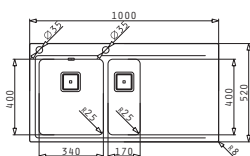

Dimensioni del lavello: 1000 x 520mm
Dimensioni della vasca: 340 x 400 x 200mm / 170 x 400 x 140mm
Base minima richiesta: **60cm**
Troppopieno della vasca

Installazione Filotop