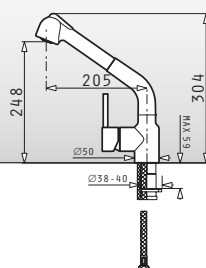

Balata classic

Miscelatore monocomando con disco ceramico e doccetta estraibile