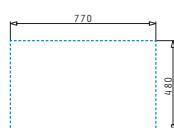

Dimensioni del lavello: 790 x 500mm
Dimensioni della vasca: 340 x 400 x 190mm / 340 x 400 x 190mm
Base minima richiesta: **80cm**
Troppopieno della vasca