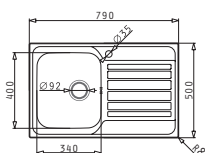

Dimensioni del lavello: 790 x 500mm
Dimensioni della vasca: 340 x 400 x 180mm
Base minima richiesta: **45cm**
Troppopieno della vasca