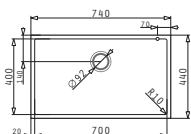

Dimensioni esterne: 740 x 440mm
Dimensioni della vasca: 700 x 400 x 200mm
Base minima richiesta: **80cm**
Troppopieno della vasca