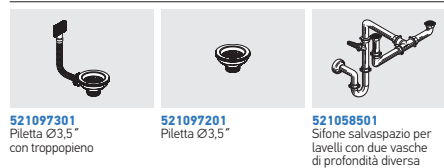

Dimensioni del lavello: 1000 x 500mm  
Dimensioni della vasca: 330 x 400 x 190mm / 170 x 290 x 130mm  
Base minima richiesta: **60cm**  
Troppopieno della vasca

Finitura	Codice	Posizione sgocciolatoio	Piletta	Euro
INOX SPAZZOLATO	<b>107158130</b>	<b>Reversibile</b> 1+1 fori miscelatori	Ø3,5"	<b>213,00</b>

L'imballo in scatola di cartone contiene: Pilette e sifone salvaspazio.

Accessori proposti

Pilette & sifone inclusi

ALEA (116X50) 2B 1D

Dimensioni del lavello: 1160 x 500mm  
Dimensioni della vasca: 330 x 400 x 190mm / 330 x 400 x 190mm  
Base minima richiesta: **80cm**  
Troppopieno della vasca