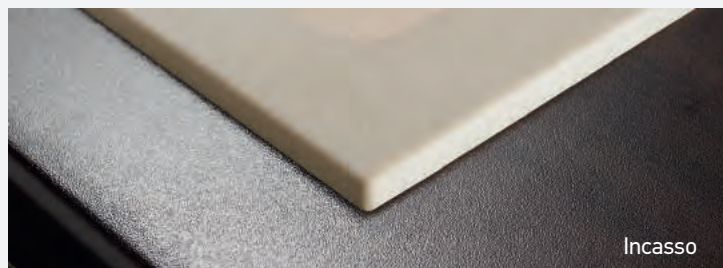

Profili

Caratteristiche

Per una maggiore sicurezza, la composizione dei lavelli in Pyragranite fornisce una protezione contro i batteri. I batteri possono causare muffe, macchie e cattivi odori. L'arricchimento della composizione con ioni d'argento rende la superficie del lavello, perfettamente sana e adatta al contatto con alimenti.

I lavelli in Pyragranite sono fabbricati da 80% di quarzo naturale (silice) che è il componente più duro e più forte del granito, mentre il restante 20% della miscela è costituita da resine e altre sostanze che aiutano a legare i grani di quarzo e contribuiscono a realizzare ottimo aspetto colore della superficie del lavello.

Oltre alla procedura di controllo della qualità PYRAMIS, Pyragranite Lavelli sono stati anche testati e certificati dal prestigioso Istituto tedesco per la certificazione L.G.A. Questi certificati garantiscono che i lavelli Pyragranite hanno superato gli standard di qualità più esigenti in termini di resistenza meccanica, di igiene e sicurezza.

Resistente Alle Alte Temperature

La resistenza dei nostri lavelli al calore raggiunge i 200° C.

Resistente Ai Shock

Il lavandino resiste allo shock di un oggetto che pesa 1kg e cade da un'altezza di 70 centimetri.

Elevata Resistenza Agli Agenti Chimici

Lo Scolorimento è impedito anche se vengono usati dei detergenti chimici.

Resistente Ai Graffi

L'alta percentuale di cariche minerali nella miscela rende i lavelli Pyragranite molto resistente ai graffi ai segni e all'usura.