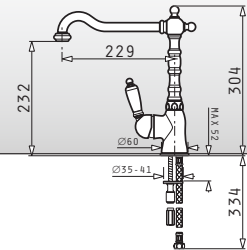

Baroque classic

Miscelatore monocomando con disco ceramico

Colore	Codice	Euro
CROMO	095121001	275,20
BRONZE	095120201	348,80