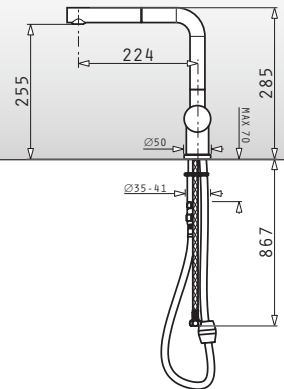

Aladia elegant

Miscelatore monocomando con disco ceramico e doccetta estraibile