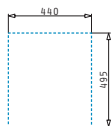

Finitura	Codice	Fori miscelatori	Piletta	Euro
INOX SPAZZOLATO	100098101	1 foro miscelatore	Ø3,5"	364,00

L'imballo in scatola di cartone contiene: Piletta e sifone.