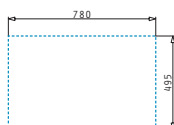

### ISTROS (74X40) 1B

Dimensioni del lavello: 790 x 505mm  
Dimensioni della vasca: 740 x 400 x 200mm  
Base minima richiesta: **80cm**  
Troppopieno della vasca

Finitura	Codice	Fori miscelatori	Piletta	Euro
INOX SPAZZOLATO	<b>100098301</b>	1 foro miscelatore	Ø3,5"	<b>469,00</b>