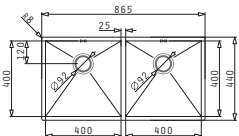

Dimensioni esterne: 865 x 440mm
Dimensioni della vasca: 400 x 400 x 200mm / 400 x 400 x 200mm
Base minima richiesta: **90cm**
Troppopieno della vasca