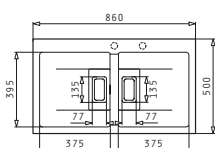

Dimensioni del lavello: 860 x 500mm
Dimensioni della vasca: 375 x 395 x 210mm / 375 x 395 x 210mm
Base minima richiesta: **90cm**
Troppopieno nella vasca