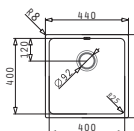

### LYDIA (40X40) 1B

Dimensioni esterne: 440 x 440mm  
Dimensioni della vasca: 400 x 400 x 200mm  
Base minima richiesta: **45cm**  
Troppopieno della vasca

La dima è compresa nell'imballo

Finitura	Codice	Piletta	Euro
INOX SPAZZOLATO	<b>101046101</b>	Ø3,5"	<b>214,00</b>