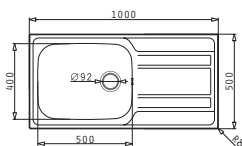

Dimensioni del lavello: 1000 x 500mm
Dimensioni della vasca: 500 x 400 x 210mm
Base minima richiesta: **60cm**
Troppopieno della vasca