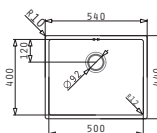

### ASTRIS (50X40) 1B

Dimensioni esterne: 540 x 440mm  
 Dimensioni della vasca: 500 x 400 x 200mm  
 Base minima richiesta: 60cm  
 Troppopieno della vasca

Installazione Sottotop

La dima è compresa nell'imballo