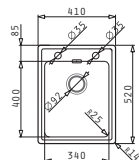

Dimensioni del lavello: 410 x 520mm
Dimensioni della vasca: 340 x 400 x 200mm
Base minima richiesta: **40cm**
Troppopieno della vasca

Installazione Filotop