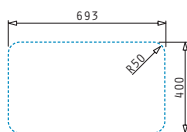

Dimensioni del lavello: 743 x 450mm
Dimensioni della vasca: 331,5 x 400 x 180mm / 331,5 x 400 x 180mm
Base minima richiesta: **80cm**
Troppopieno della vasca