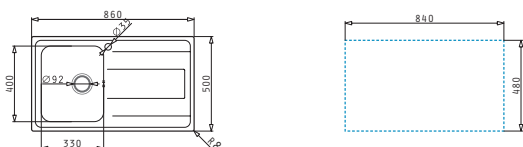

Finitura	Codice	Posizione sgocciolatoio	Piletta	Euro
INOX SPAZZOLATO	107157930	SX 1 foro miscelatore	Ø3,5"	162,00
INOX SPAZZOLATO	107157230	DX 1 foro miscelatore	Ø3,5"	162,00

L'imballo in scatola di cartone contiene: Piletta e sifone salvaspazio.

Accessori proposti

Piletta & sifone inclusi