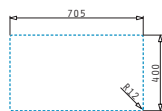

La dima è compresa nell'imballo