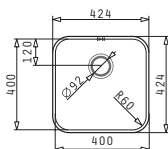

Dimensioni esterne: 424 x 424mm
Dimensioni della vasca: 400 x 400 x 200mm
Base minima richiesta: **45cm**
Troppopieno della vasca

Finitura	Codice	Piletta	Euro
INOX SPAZZOLATO	101051729	Ø3,5"	119,00

L'imballo in scatola di cartone contiene: Piletta.