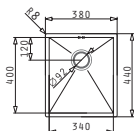

### TETRAGON (34X40) 1B

Dimensioni esterne: 380 x 440mm  
Dimensioni della vasca: 340 x 400 x 200mm  
Base minima richiesta: **40cm**  
Trotopieno della vasca

La dima è compresa nell'imballo

Finitura	Codice	Piletta	Euro
INOX SATINATO	<b>100090101</b>	Ø3,5"	<b>315,00</b>