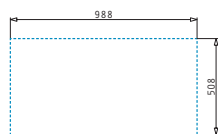

Installazione Incasso