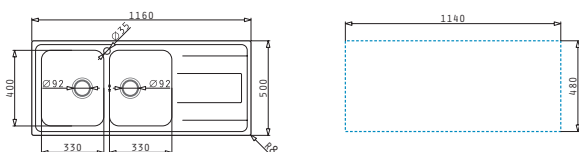

L'imballo in scatola di cartone contiene: Pilette e sifone salvaspazio.

Accessori proposti

Pilette & sifone inclusi

ALEA (116X50) 2B 1D

Dimensioni del lavello: 1160 x 500mm  
Dimensioni della vasca: 330 x 400 x 190mm / 330 x 400 x 190mm  
Base minima richiesta: **80cm**  
Troppopieno della vasca