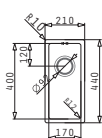

### ASTRIS (17X40) 1B

Dimensioni esterne: 210 x 440mm  
Dimensioni della vasca: 170 x 400 x 170mm  
Base minima richiesta: 30cm  
Troppopieno della vasca

Installazione Sottotop

La dima è compresa nell'imballo