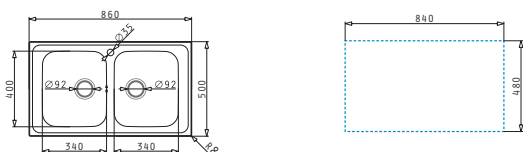

Dimensioni del lavello: 860 x 500mm
Dimensioni della vasca: 340 x 400 x 190mm / 340 x 400 x 190mm
Base minima richiesta: **80cm**
Trooppieno della vasca