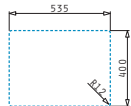

ASTRIS (57,5X44) 1 1/2B SX

Dimensioni esterne: 575 x 440mm
Dimensioni della vasca: 340 x 400 x 200mm / 170 x 400 x 170mm
Base minima richiesta: 60cm
Troppopieno della vasca

La dima è compresa nell'imballo

Finitura	Codice	Profilo	Piletta	Euro
INOX SATINATO	101030801	Sottotop	Ø3,5"	647,00
INOX SATINATO	101031201	Filotop	Ø3,5"	753,00

L'imballo in scatola di cartone contiene: Pilette e sifone salvaspazio.

Accessori proposti

Pilette & sifone inclusi

ASTRIS (57,5X44) 1 1/2B DX

Dimensioni esterne: 575 x 440mm
Dimensioni della vasca: 340 x 400 x 200mm / 170 x 400 x 170mm
Base minima richiesta: 60cm
Troppopieno della vasca

La dima è compresa nell'imballo

Finitura	Codice	Profilo	Piletta	Euro
INOX SATINATO	101030701	Sottotop	Ø3,5"	647,00
INOX SATINATO	101031101	Filotop	Ø3,5"	753,00

L'imballo in scatola di cartone contiene: Pilette e sifone salvaspazio.

Accessori proposti

Pilette & sifone inclusi