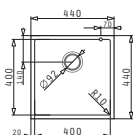

Dimensioni esterne: 440 x 440mm
Dimensioni della vasca: 400 x 400 x 200mm
Base minima richiesta: **50cm**
Troppopieno della vasca