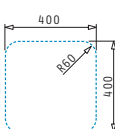

Dimensioni esterne: 424 x 424mm
Dimensioni della vasca: 400 x 400 x 200mm
Base minima richiesta: **45cm**
Troppopieno della vasca