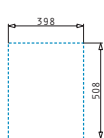

# Serie Pella

PELLA (41X52) 1B

Dimensioni del lavello: 410 x 520mm  
Dimensioni della vasca: 340 x 400 x 200mm  
Base minima richiesta: **40cm**  
Troppopieno della vasca

Installazione Filotop

Installazione Incasso