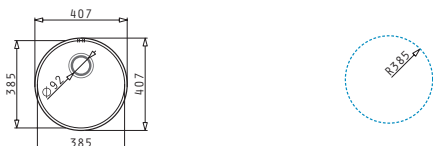

Dimensioni esterne: Ø407mm
Dimensioni della vasca: Ø385 x 150mm
Base minima richiesta: **45cm**
Troppopieno della vasca

Finitura	Codice	Piletta	Euro
INOX SPAZZOLATO	100009429	Ø3,5"	95,00

L'imballo in scatola di cartone contiene: Piletta.