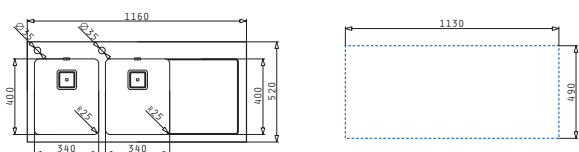

Finitura	Codice	Posizione sgocciolatoio	Piletta	Euro
ACCIAIO A SPECCHIO & VETRO BIANCO	109505230	SX 2 fori miscelatori	Quadrata	1.117,00
ACCIAIO A SPECCHIO & VETRO BIANCO	109505330	DX 2 fori miscelatori	Quadrata	1.117,00

L'imballo in scatola di cartone contiene: Piletta automatica, piletta e sifone.

Incasto

Accessori proposti

043001701
Tagliere
in vetro

043001201
Vaschetta
inox