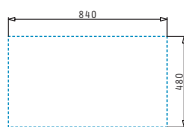

Dimensioni del lavello: 860 x 500mm
Dimensioni della vasca: 375 x 395 x 195mm / 375 x 395 x 195mm
Base minima richiesta: **90cm**
Troppopieno nella vasca