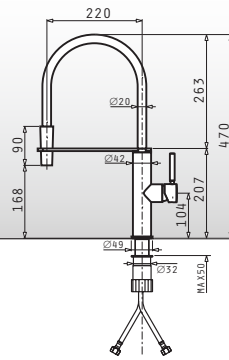

Grazia elegant

Miscelatore monocomando con disco ceramico

NUOVO!

Colore	Codice	Euro
CROMO	090911701	316,80
CROMO & CARBON	090920501	323,20
CROMO & BEIGE	090920601	323,20

Cornetta elegant

Miscelatore monocomando con disco ceramico e doccetta estraibile in gomma nera

NUOVO!

Colore	Codice	Euro
CROMO	090920201	316,80

Vibrato elegant

Miscelatore monocomando con disco ceramico e doccetta estraibile

Colore	Codice	Euro
CROMO	090905901	304,00