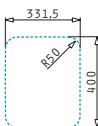

Dimensioni esterne: 355,5 x 424mm
Dimensioni della vasca: 331,5 x 400 x 180mm
Base minima richiesta: **40cm**
Troppopieno della vasca