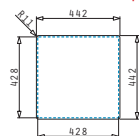

Installazione Filotop

Finitura	Codice	Profilo	Piletta	Euro
INOX SATINATO	101027701	Sottotop	Ø3,5"	300,00
INOX SATINATO	101028301	Filotop	Ø3,5"	349,00

L'imballo in scatola di cartone contiene: Piletta.