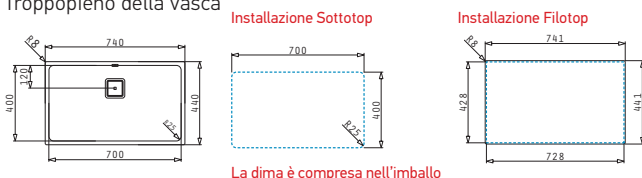

### LUME (70X40) 1B

Dimensioni esterne: 740 x 440mm  
 Dimensioni della vasca: 700 x 400 x 200mm  
 Base minima richiesta: 80cm  
 Troppopieno della vasca

La dima è compresa nell'imballo

Finitura	Codice	Profilo	Piletta	Euro
INOX SATINATO	<b>101025001</b>	Sottotop	Quadrata	<b>287,00</b>
INOX SATINATO	<b>101024901</b>	Filotop	Quadrata	<b>322,00</b>