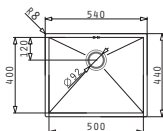

Dimensioni esterne: 540 x 440mm
Dimensioni della vasca: 500 x 400 x 200mm
Base minima richiesta: **60cm**
Troppo pieno della vasca