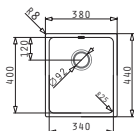

### LYDIA (34X40) 1B

Dimensioni esterne: 380 x 440mm  
Dimensioni della vasca: 340 x 400 x 200mm  
Base minima richiesta: **40cm**  
Troppopieno della vasca

La dima è compresa nell'imballo

Finitura	Codice	Piletta	Euro
INOX SPAZZOLATO	<b>101046001</b>	Ø3,5"	<b>203,00</b>