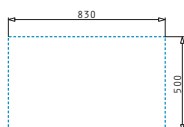

### CRYSTALON (86X53) 1B 1D BIANCO

Dimensioni del lavello: 860 x 530mm  
Dimensioni della vasca: 400 x 400 x 200mm  
Base minima richiesta: **50cm**  
Trotoppieno della vasca

Finitura	Codice	Posizione sgocciolatoio	Piletta	Euro
ACCIAIO A SPECCHIO & VETRO BIANCO	<b>109504430</b>	<b>SX</b> 2 fori miscelatori	Quadrata	<b>802,00</b>
ACCIAIO A SPECCHIO & VETRO BIANCO	<b>109504530</b>	<b>DX</b> 2 fori miscelatori	Quadrata	<b>802,00</b>