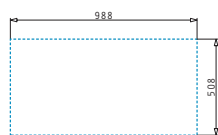

Installazione Incasso