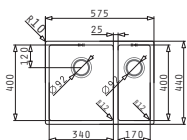

Dimensioni esterne: 575 x 440mm
Dimensioni della vasca: 340 x 400 x 200mm / 170 x 400 x 170mm
Base minima richiesta: 60cm
Troppopieno della vasca

Installazione Sottotop