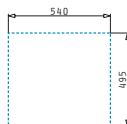

### ISTROS (50X40) 1B

Dimensioni del lavello: 550 x 505mm  
Dimensioni della vasca: 500 x 400 x 200mm  
Base minima richiesta: **60cm**  
Troppopieno della vasca

Finitura	Codice	Fori miscelatori	Piletta	Euro
INOX SPAZZOLATO	<b>100098201</b>	1 foro miscelatore	Ø3,5"	<b>399,00</b>