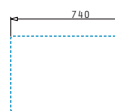

### ASTRIS (74X40) 1B

Dimensioni esterne: 780 x 440mm  
 Dimensioni della vasca: 740 x 400 x 200mm  
 Base minima richiesta: 80cm  
 Troppopieno della vasca

Installazione Sottotop

La dima è compresa nell'imballo