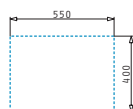

Dimensioni esterne: 590 x 440mm
Dimensioni della vasca: 550 x 400 x 18mm
Base minima richiesta: **60cm**