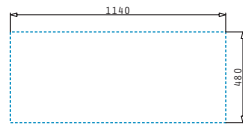

Dimensioni del lavello: 1160 x 500mm
Dimensioni della vasca: 335 x 420 x 195mm / 335 x 420 x 195mm
Base minima richiesta: **80cm**
Troppopieno nella vasca