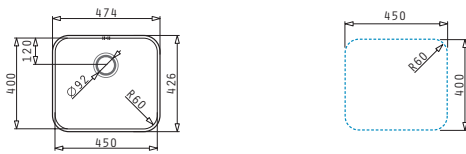

Dimensioni esterne: 476 x 426mm
Dimensioni della vasca: 450 x 400 x 200mm
Base minima richiesta: **50cm**
Trooppieno della vasca

Finitura	Codice	Piletta	Euro
INOX SPAZZOLATO	101051829	Ø3,5"	126,00

L'imballo in scatola di cartone contiene: Piletta.

Accessori proposti

521006301
Ø3,5"
tappoinox

Sottotop

Piletta inclusa

521097301
Piletta Ø3,5"
con trooppieno