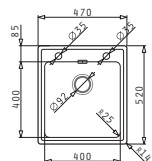

Dimensioni del lavello: 470 x 520mm
Dimensioni della vasca: 400 x 400 x 200mm
Base minima richiesta: **45cm**
Troppopieno della vasca

Installazione Filotop