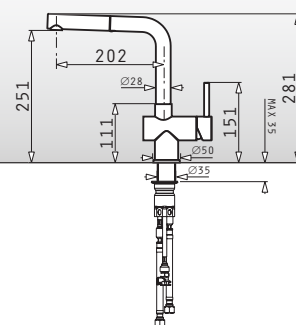

Capriccio premium

Miscelatore monocomando in acciaio inossidabile con disco ceramico e doccetta estraibile

Colore	Codice	Euro
ACCIAIO INOSSIDABILE	090917201	162,60
FUSION BLACK PEARL	090917601	172,80