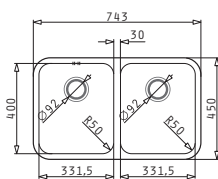

Dimensioni del lavello: 743 x 450mm
Dimensioni della vasca: 331,5 x 400 x 180mm / 331,5 x 400 x 180mm
Base minima richiesta: **80cm**
Troppopieno della vasca