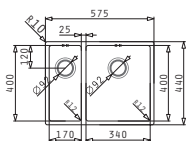

Dimensioni esterne: 575 x 440mm
Dimensioni della vasca: 340 x 400 x 200mm / 170 x 400 x 170mm
Base minima richiesta: 60cm
Troppopieno della vasca

Installazione Sottotop