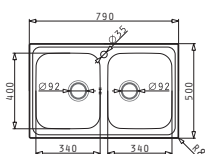

Dimensioni del lavello: 790 x 500mm
Dimensioni della vasca: 340 x 400 x 190mm / 340 x 400 x 190mm
Base minima richiesta: **80cm**
Troppopieno della vasca