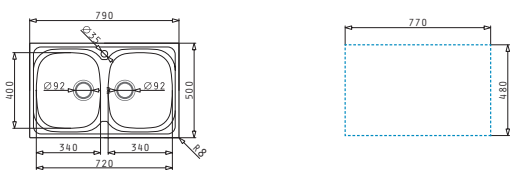

### SPARTA (86X50) 2B

Dimensioni del lavello: 860 x 500mm  
Dimensioni della vasca: 340 x 400 x 150mm / 340 x 400 x 150mm  
Base minima richiesta: **80cm**  
Trooppieno della vasca

Finitura	Codice	Fori miscelatori	Piletta	Euro
INOX SPAZZOLATO	<b>100133030</b>	1 foro miscelatore	Ø3,5"	<b>110,00</b>