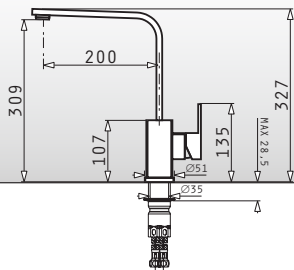

Cecilia premium

Miscelatore monocomando in acciaio inossidabile con disco ceramico