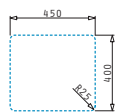

La dima è compresa nell'imballo

Finitura	Codice	Piletta	Euro
INOX SPAZZOLATO	101046201	Ø3,5"	231,00

L'imballo in scatola di cartone contiene: Piletta.