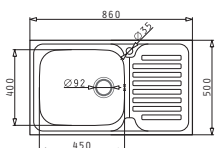

Dimensioni del lavello: 860 x 500mm
Dimensioni della vasca: 450 x 400 x 210mm
Base minima richiesta: **50cm**
Troppopieno della vasca