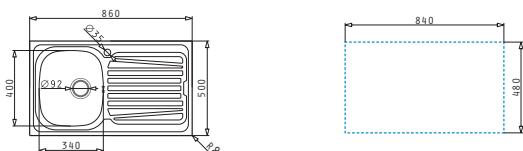

Finitura	Codice	Posizione sgocciolatoio	Piletta	Euro
INOX SPAZZOLATO	100152330	SX 1 foro miscelatore	Ø3,5"	100,00
INOX SPAZZOLATO	100152430	DX 1 foro miscelatore	Ø3,5"	100,00

L'imballo in scatola di cartone contiene: Piletta e sifone salvaspazio.

Accessori proposti

Piletta & sifone inclusi