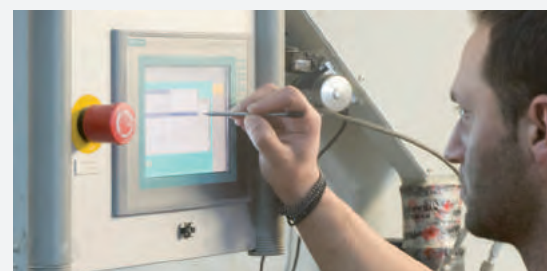

Semplicemente seguendo la sua storia e la sua visione, utilizzando l'esperienza a lungo termine della società, PYRAMIS aggiunge alle strutture produttive del gruppo un nuovo impianto per la produzione di lavelli in granito. Il nuovo stabilimento, che si trova in una zona industriale a nord della Grecia, rappresenta un investimento iniziale di oltre **€1,300,000** di euro e

inizialmente ha una capacità annuale di produzione che può superare i **70.000** lavelli i. Con la combinazione di materiali di alta qualità, capacità di ricerca avanzate e macchine altamente tecnologiche, PYRAMIS amplia la propria gamma di prodotto offrendo un elevato numero di lavelli in granito che si vanno ad aggiungere alla gamma di quelli in acciaio inox.