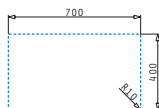

Dimensioni esterne: 740 x 440mm
Dimensioni della vasca: 700 x 400 x 200mm
Base minima richiesta: **80cm**
Troppopieno della vasca