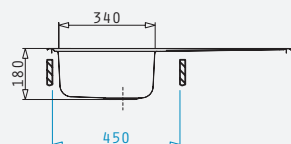

Base Minima Richiesta

La dimensione minima richiesta del mobile in cui sarà installato il lavello.