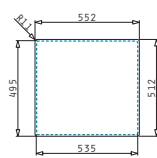

Dimensioni del lavello: 550 x 510mm
Dimensioni della vasca: 500 x 400 x 200mm
Base minima richiesta: **60cm**
Troppopieno della vasca