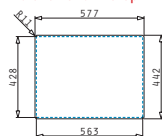

La dima è compresa nell'imballo

Installazione Filotop