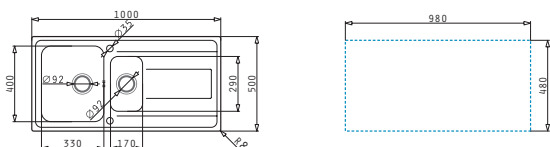

Dimensioni del lavello: 1000 x 500mm
Dimensioni della vasca: 330 x 400 x 190mm / 170 x 290 x 130mm
Base minima richiesta: **60cm**
Troppopieno della vasca