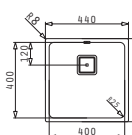

Dimensioni esterne: 440 x 440mm
Dimensioni della vasca: 400 x 400 x 200mm
Base minima richiesta: **45cm**
Troppopieno della vasca