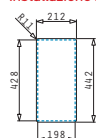

Installazione Filotop

Finitura	Codice	Profilo	Piletta	Euro
INOX SATINATO	101027501	Sottotop	Ø3,5"	245,00
INOX SATINATO	101028101	Filotop	Ø3,5"	278,00

L'imballo in scatola di cartone contiene: Piletta.