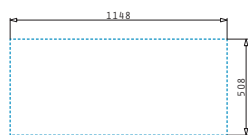

Installazione Incasso