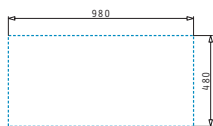

Dimensioni del lavello: 1000 x 500mm
Dimensioni della vasca: 500 x 400 x 210mm
Base minima richiesta: **60cm**
Troppopieno della vasca