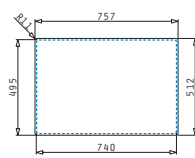

Dimensioni del lavello: 755 x 510mm
Dimensioni della vasca: 705 x 400 x 200mm
Base minima richiesta: **80cm**
Troppopieno della vasca