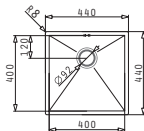

### TETRAGON (40X40) 1B

Dimensioni esterne: 440 x 440mm  
Dimensioni della vasca: 400 x 400 x 200mm  
Base minima richiesta: **45cm**  
Trotopieno della vasca

La dima è compresa nell'imballo

Finitura	Codice	Piletta	Euro
INOX SATINATO	<b>100090201</b>	Ø3,5"	<b>333,00</b>