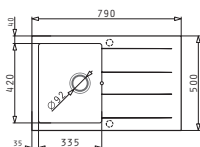

Colore	Codice	Piletta	Euro
SNOW	070070011	Ø3,5"	255,50
CARBON	070070111	Ø3,5"	255,50
BEIGE	070070211	Ø3,5"	255,50
MOCHA	070070311	Ø3,5"	255,50
CHOCOLATE	070070411	Ø3,5"	255,50
IRON GREY	070070511	Ø3,5"	255,50

L'imballo in scatola di cartone contiene: Piletta e sifone salvaspazio.

Incasso