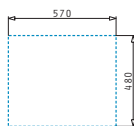

Pyragranite Athlos

PYRAGRANITE ATHLOS (59X50) 1B 1D

Dimensioni del lavello: 590 x 500mm
Dimensioni della vasca: 340 x 420 x 186mm
Base minima richiesta: **45cm**
Troppopieno nella vasca

Colore	Codice	Piletta	Euro
SNOW	070010911	Ø3,5"	252,00
CARBON	070011011	Ø3,5"	252,00
BEIGE	070069911	Ø3,5"	252,00
MOCHA	070011111	Ø3,5"	252,00
CHOCOLATE	070011211	Ø3,5"	252,00
IRON GREY	070011311	Ø3,5"	252,00

L'imballo in scatola di cartone contiene: Piletta e sifone salvaspazio.

Incasso

Accessori proposti

525006601
Tagliere
in legno

043000901
Vaschetta
inox

Piletta & sifone inclusi

521009001
Piletta Ø3,5"
con troppopieno

521058301
Sifone salvaspazio per
lavelli con una vasca

PYRAGRANITE ATHLOS (79X50) 1B 1D

Dimensioni del lavello: 790 x 500mm
Dimensioni della vasca: 335 x 420 x 186mm
Base minima richiesta: **45cm**
Troppopieno nella vasca

Colore	Codice	Piletta	Euro
SNOW	070070011	Ø3,5"	255,50
CARBON	070070111	Ø3,5"	255,50
BEIGE	070070211	Ø3,5"	255,50
MOCHA	070070311	Ø3,5"	255,50
CHOCOLATE	070070411	Ø3,5"	255,50
IRON GREY	070070511	Ø3,5"	255,50

L'imballo in scatola di cartone contiene: Piletta e sifone salvaspazio.

Incasso

Accessori proposti

525006601
Tagliere
in legno

043000901
Vaschetta
inox

Piletta & sifone inclusi

521009001
Piletta Ø3,5"
con troppopieno

521058301
Sifone salvaspazio per
lavelli con una vasca