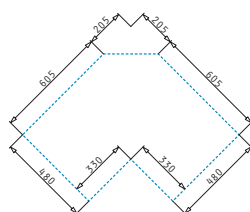

Finitura	Codice	Piletta	Euro
INOX SPAZZOLATO	101000001	Ø3,5"	475,00
INOX DECOR	101000201	Ø3,5"	565,00

L'imballo in scatola di cartone contiene: Piletta e sifone salvaspazio.

Incasso

Accessori proposti

Piletta & sifone inclusi