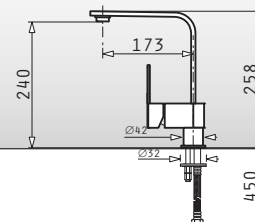

Espressivo ecoline

Miscelatore monocomando con disco ceramico