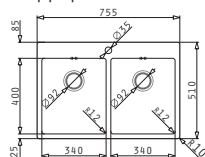

Dimensioni del lavello: 755 x 510mm
Dimensioni della vasca: 340 x 400 x 200mm / 340 x 400 x 200mm
Base minima richiesta: **80cm**
Troppopieno della vasca