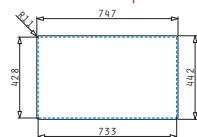

Installazione Filotop

Finitura	Codice	Profilo	Piletta	Euro
INOX SATINATO	101030901	Sottotop	Ø3,5"	683,00
INOX SATINATO	101031301	Filotop	Ø3,5"	781,00

L'imballo in scatola di cartone contiene: Pilette e sifone salvaspazio.