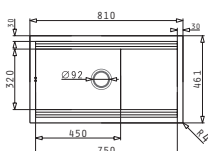

Dimensioni del lavello: 810 x 461mm  
Dimensioni della vasca: 450 x 320 x 300mm  
Base minima richiesta: **80cm**  
Trotoppieno della vasca

Filopot

Accessori proposti

**525001001**  
Cestello  
inox

**525001101**  
Vaschetta  
inox