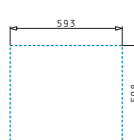

Installazione Incasto