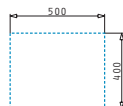

Dimensioni esterne: 540 x 440mm
Dimensioni della vasca: 500 x 400 x 200mm
Base minima richiesta: **60cm**
Troppo pieno della vasca