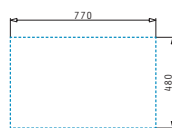

Dimensioni del lavello: 790 x 500mm
Dimensioni della vasca: 330 x 400 x 190mm
Base minima richiesta: **45cm**
Troppopieno della vasca