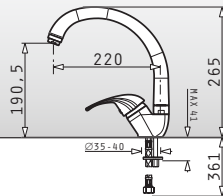

Mezzo essential

Miscelatore monocomando con disco ceramico