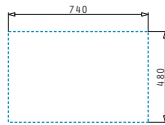

Dimensioni del lavello: 760 x 500mm
Dimensioni della vasca: 690 x 400 x 200mm
Base minima richiesta: **80cm**
Troppopieno nella vasca