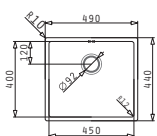

Lavelli in Acciaio

ASTRIS (45X40) 1B

Dimensioni esterne: 490 x 440mm
Dimensioni della vasca: 450 x 400 x 200mm
Base minima richiesta: 50cm
Troppopieno della vasca

Installazione Sottotop

La dima è compresa nell'imballo

Installazione Filotop

Finitura	Codice	Profilo	Piletta	Euro
INOX SATINATO	101027801	Sottotop	Ø3,5"	323,00
INOX SATINATO	101028401	Filotop	Ø3,5"	375,00

L'imballo in scatola di cartone contiene: Piletta.

Accessori proposti

043001701
Tagliere
in vetro

043001201
Vaschetta
inox

521006301
Ø3,5"
tappoinox

Piletta inclusa

521102601
Piletta Ø3,5"
con troppopieno

ASTRIS (50X40) 1B

Dimensioni esterne: 540 x 440mm
Dimensioni della vasca: 500 x 400 x 200mm
Base minima richiesta: 60cm
Troppopieno della vasca

Installazione Sottotop

La dima è compresa nell'imballo

Installazione Filotop

Finitura	Codice	Profilo	Piletta	Euro
INOX SATINATO	101027901	Sottotop	Ø3,5"	337,00
INOX SATINATO	101028501	Filotop	Ø3,5"	392,00

L'imballo in scatola di cartone contiene: Piletta.

Accessori proposti

043001701
Tagliere
in vetro

043001201
Vaschetta
inox

521006301
Ø3,5"
tappoinox

Piletta inclusa

521102601
Piletta Ø3,5"
con troppopieno

ASTRIS (74X40) 1B

Dimensioni esterne: 780 x 440mm
Dimensioni della vasca: 740 x 400 x 200mm
Base minima richiesta: 80cm
Troppopieno della vasca

Installazione Sottotop

La dima è compresa nell'imballo

Installazione Filotop

Finitura	Codice	Profilo	Piletta	Euro
INOX SATINATO	101028001	Sottotop	Ø3,5"	438,00
INOX SATINATO	101028601	Filotop	Ø3,5"	487,00

L'imballo in scatola di cartone contiene: Piletta.

Accessori proposti

043001701
Tagliere
in vetro

043001201
Vaschetta
inox

521006301
Ø3,5"
tappoinox

Piletta inclusa

521102601
Piletta Ø3,5"
con troppopieno