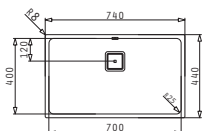

### LYDIA (70X40) 1B

Dimensioni esterne: 740 x 440mm  
 Dimensioni della vasca: 700 x 400 x 200mm  
 Base minima richiesta: **80cm**  
 Troppopieno della vasca

La dima è compresa nell'imballo

Finitura	Codice	Piletta	Euro
INOX SPAZZOLATO	<b>101046401</b>	Ø3,5"	<b>273,00</b>