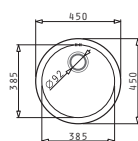

Dimensioni del lavello: Ø450mm
Dimensioni della vasca: Ø385 x 150mm
Base minima richiesta: **45cm**
Troppopieno della vasca