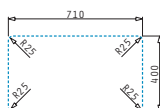

Dimensioni esterne: 750 x 440mm
Dimensioni della vasca: 340 x 400 x 200mm / 340 x 400 x 200mm
Base minima richiesta: **80cm**
Troppopieno della vasca