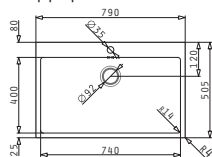

### ISTROS (74X40) 1B

Dimensioni del lavello: 790 x 505mm  
Dimensioni della vasca: 740 x 400 x 200mm  
Base minima richiesta: **80cm**  
Troppopieno della vasca

Finitura	Codice	Fori miscelatori	Piletta	Euro
INOX SPAZZOLATO	<b>100098301</b>	1 foro miscelatore	Ø3,5"	<b>469,00</b>