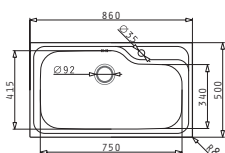

Dimensioni del lavello: 860 x 500mm
Dimensioni della vasca: 750 x 415 x 200mm
Base minima richiesta: **90cm**
Troppopieno della vasca