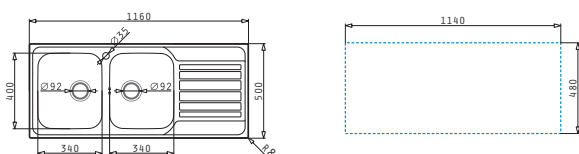

Dimensioni del lavello: 1160 x 500mm
Dimensioni della vasca: 340 x 400 x 190mm / 340 x 400 x 190mm
Base minima richiesta: **80cm**
Troppopieno della vasca

Incasto

EASYFIX™

Finitura	Codice	Posizione sgocciolatoio	Piletta	Euro
INOX SPAZZOLATO	107169230	SX 1 foro miscelatore	Ø3,5"	184,00
INOX DECOR	107169430	SX 1 foro miscelatore	Ø3,5"	213,00
INOX SPAZZOLATO	107169330	DX 1 foro miscelatore	Ø3,5"	184,00
INOX DECOR	107169530	DX 1 foro miscelatore	Ø3,5"	213,00

L'imballo in scatola di cartone contiene: Pilette e sifone salvaspazio.