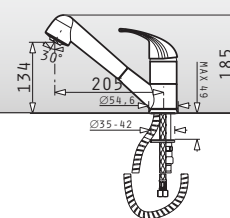

## Festivo classic

Miscelatore monocomando con disco ceramico e doccetta estraibile

Colore	Codice	Euro
CROMO	<b>095201001</b>	<b>124,80</b>
SATINATO	<b>095201101</b>	<b>156,80</b>
SNOW	<b>095300901</b>	<b>163,20</b>
CARBON	<b>095301001</b>	<b>163,20</b>
BEIGE	<b>095202301</b>	<b>163,20</b>
MOCHA	<b>095301101</b>	<b>163,20</b>
CHOCOLATE	<b>090910501</b>	<b>163,20</b>
IRON GREY	<b>090912401</b>	<b>163,20</b>