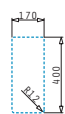

### ASTRIS (17X40) 1B

Dimensioni esterne: 210 x 440mm  
Dimensioni della vasca: 170 x 400 x 170mm  
Base minima richiesta: 30cm  
Troppopieno della vasca

Installazione Sottotop

La dima è compresa nell'imballo