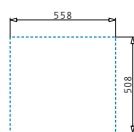

### PELLA (57X52) 1B

Dimensioni del lavello: 570 x 520mm  
Dimensioni della vasca: 500 x 400 x 200mm  
Base minima richiesta: **60cm**  
Troppopieno della vasca

Installazione Filotop

Installazione Incasto