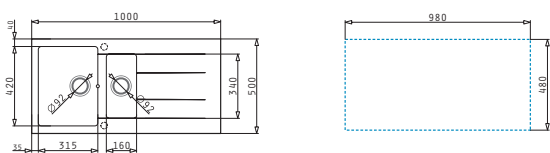

Colore	Codice	Piletta	Euro
SNOW	070010511	Ø3,5"	336,00
CARBON	070010611	Ø3,5"	336,00
BEIGE	070010711	Ø3,5"	336,00
MOCHA	070010811	Ø3,5"	336,00
CHOCOLATE	070038711	Ø3,5"	336,00
IRON GREY	070038811	Ø3,5"	336,00

L'imballo in scatola di cartone contiene: Piletta e sifone salvaspazio.

Accessori proposti

Pilette & sifone inclusi