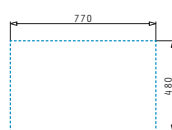

Dimensioni del lavello: 790 x 500mm
Dimensioni della vasca: 330 x 400 x 190mm / 330 x 400 x 190mm
Base minima richiesta: **80cm**
Troppopieno della vasca