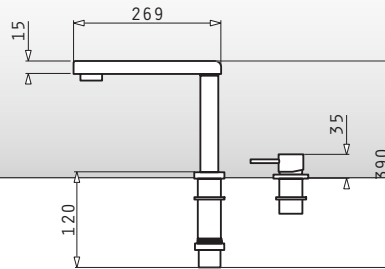

Satellita premium

Miscelatore monocomando con disco ceramico e doccetta estraibile, sottofinestra