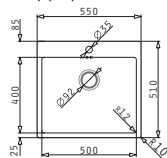

Dimensioni del lavello: 550 x 510mm
Dimensioni della vasca: 500 x 400 x 200mm
Base minima richiesta: **60cm**
Troppopieno della vasca