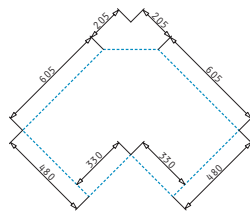

Finitura	Codice	Piletta	Euro
INOX SPAZZOLATO	101000101	Ø3,5"	475,00
INOX DECOR	101000301	Ø3,5"	565,00

L'imballo in scatola di cartone contiene: Piletta e sifone salvaspazio.

Incasso

Accessori proposti

Piletta & sifone inclusi