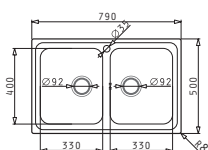

Dimensioni del lavello: 790 x 500mm
Dimensioni della vasca: 330 x 400 x 190mm / 330 x 400 x 190mm
Base minima richiesta: **80cm**
Troppopieno della vasca