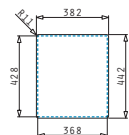

Installazione Filotop

Finitura	Codice	Profilo	Piletta	Euro
INOX SATINATO	101027601	Sottotop	Ø3,5"	267,00
INOX SATINATO	101028201	Filotop	Ø3,5"	304,00

L'imballo in scatola di cartone contiene: Piletta.