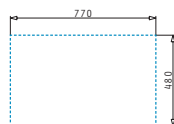

Dimensioni del lavello: 790 x 500mm
Dimensioni della vasca: 340 x 400 x 180mm
Base minima richiesta: **45cm**
Troppopieno della vasca