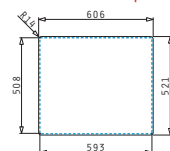

### PELLA (60,5X52) 1 1/2B

Dimensioni del lavello: 605 x 520mm  
Dimensioni della vasca: 340 x 400 x 200mm / 170 x 400 x 140mm  
Base minima richiesta: **60cm**  
Troppopieno della vasca

Installazione Filotop