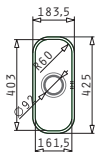

Dimensioni esterne: 183,5 x 425mm
Dimensioni della vasca: 161,5 x 403 x 140mm
Base minima richiesta: **30cm**
Troppopieno della vasca