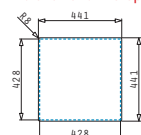

Lume

LUME (17X40) 1B

Dimensioni esterne: 210 x 440mm
Dimensioni della vasca: 170 x 400 x 140mm
Base minima richiesta: **30cm**
Troppopieno della vasca

Installazione Sottotop

La dima è compresa nell'imballo

Installazione Filotop

Finitura	Codice	Profilo	Piletta	Euro
INOX SATINATO	101024001	Sottotop	Quadrata	182,00
INOX SATINATO	101023501	Filotop	Quadrata	217,00

L'imballo in scatola di cartone contiene: Piletta.

Accessori proposti

043001201
Vaschetta
inox

Piletta inclusa

521205501
Piletta quadrata con
troppopieno

LUME (34X40) 1B

Dimensioni esterne: 380 x 440mm
Dimensioni della vasca: 340 x 400 x 200mm
Base minima richiesta: **40cm**
Troppopieno della vasca

Installazione Sottotop

La dima è compresa nell'imballo

Installazione Filotop

Finitura	Codice	Profilo	Piletta	Euro
INOX SATINATO	101024101	Sottotop	Quadrata	217,00
INOX SATINATO	101023601	Filotop	Quadrata	252,00

L'imballo in scatola di cartone contiene: Piletta.

Accessori proposti

043001701
Tagliere
in vetro

043001201
Vaschetta
inox

Piletta inclusa

521205501
Piletta quadrata con
troppopieno

LUME (40X40) 1B

Dimensioni esterne: 440 x 440mm
Dimensioni della vasca: 400 x 400 x 200mm
Base minima richiesta: **45cm**
Troppopieno della vasca

Installazione Sottotop

La dima è compresa nell'imballo

Installazione Filotop

Finitura	Codice	Profilo	Piletta	Euro
INOX SATINATO	101024201	Sottotop	Quadrata	228,00
INOX SATINATO	101023701	Filotop	Quadrata	263,00

L'imballo in scatola di cartone contiene: Piletta.

Piletta inclusa

043001701
Tagliere
in vetro

043001201
Vaschetta
inox

Pilette & sifoni inclusi

521205501
Piletta quadrata con
troppopieno