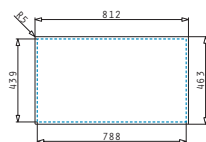

Dimensioni del lavello: 810 x 461mm  
Dimensioni della vasca: 450 x 320 x 300mm  
Base minima richiesta: **80cm**  
Trotoppieno della vasca

Filopot

Accessori proposti

**525001001**  
Cestello  
inox

**525001101**  
Vaschetta  
inox