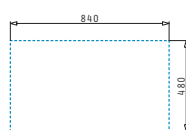

Dimensioni del lavello: 860 x 500mm
Dimensioni della vasca: 375 x 395 x 210mm / 375 x 395 x 210mm
Base minima richiesta: **90cm**
Troppopieno nella vasca