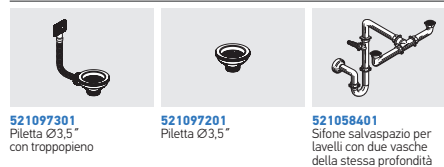

Pilette & sifone inclusi