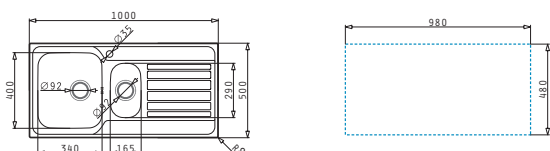

Incasto

EASYFIX™

Finitura	Codice	Posizione sgocciolatoio	Piletta	Euro
INOX SPAZZOLATO	107169030	SX 1 foro miscelatore	Ø3,5"	230,00
INOX SPAZZOLATO	107169130	DX 1 foro miscelatore	Ø3,5"	230,00

L'imballo in scatola di cartone contiene: Pilette e sifone salvaspazio.