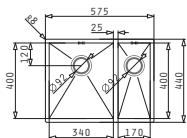

Dimensioni esterne: 575 x 440mm
Dimensioni della vasca: 340 x 400 x 200mm / 170 x 400 x 140mm
Base minima richiesta: **60cm**
Troppopieno della vasca