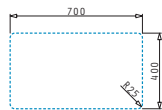

### LYDIA (70X40) 1B

Dimensioni esterne: 740 x 440mm  
 Dimensioni della vasca: 700 x 400 x 200mm  
 Base minima richiesta: **80cm**  
 Troppopieno della vasca

La dima è compresa nell'imballo

Finitura	Codice	Piletta	Euro
INOX SPAZZOLATO	<b>101046401</b>	Ø3,5"	<b>273,00</b>