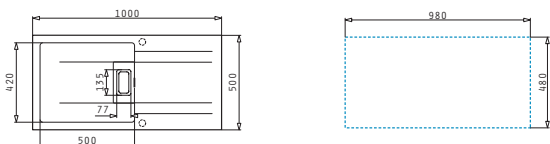

Colore	Codice	Piletta	Euro
SNOW	070054411	Rettangolare	394,00
CARBON	070054511	Rettangolare	394,00
BEIGE	070054611	Rettangolare	394,00
MOCHA	070054711	Rettangolare	394,00
CHOCOLATE	070054811	Rettangolare	394,00
IRON GREY	070054911	Rettangolare	394,00

L'imballo in scatola di cartone contiene: Piletta e sifone salvaspazio.

Accessori proposti

Piletta & sifone inclusi

Accessori inclusi