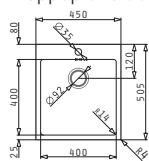

### ISTROS (40X40) 1B

Dimensioni del lavello: 450 x 505mm  
Dimensioni della vasca: 400 x 400 x 200mm  
Base minima richiesta: **45cm**  
Troppopieno della vasca

Finitura	Codice	Fori miscelatori	Piletta	Euro
INOX SPAZZOLATO	<b>100098101</b>	1 foro miscelatore	Ø3,5"	<b>364,00</b>