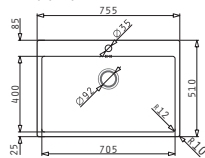

Dimensioni del lavello: 755 x 510mm
Dimensioni della vasca: 705 x 400 x 200mm
Base minima richiesta: **80cm**
Troppopieno della vasca