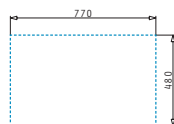

### SPARTA (79X50) 1B 1D

Dimensioni del lavello: 790 x 500mm  
Dimensioni della vasca: 340 x 400 x 150mm  
Base minima richiesta: **45cm**  
Trotoppieno della vasca

Incasso

**EASYFIX™**

Finitura	Codice	Posizione sgocciolatoio	Piletta	Euro
INOX SPAZZOLATO	<b>100132030</b>	<b>SX</b> 1 foro miscelatore	Ø3,5"	<b>100,00</b>
INOX SPAZZOLATO	<b>100132130</b>	<b>DX</b> 1 foro miscelatore	Ø3,5"	<b>100,00</b>