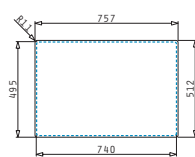

Dimensioni del lavello: 755 x 510mm
Dimensioni della vasca: 340 x 400 x 200mm / 340 x 400 x 200mm
Base minima richiesta: **80cm**
Troppopieno della vasca