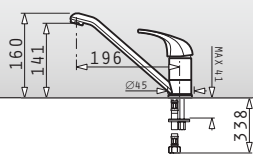

Fino essential

Miscelatore monocomando a canna lunga con disco ceramico