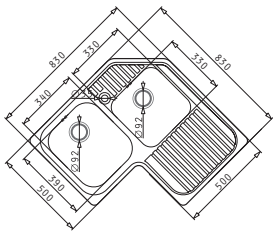

Finitura	Codice	Piletta	Euro
INOX SPAZZOLATO	101000101	Ø3,5"	475,00
INOX DECOR	101000301	Ø3,5"	565,00

L'imballo in scatola di cartone contiene: Piletta e sifone salvaspazio.

Incasso

Accessori proposti

Piletta & sifone inclusi