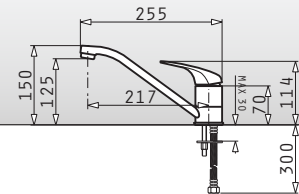

Accel essential

Miscelatore monocomando a canna lunga con disco ceramico