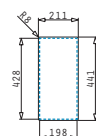

Lume

LUME (17X40) 1B

Dimensioni esterne: 210 x 440mm
Dimensioni della vasca: 170 x 400 x 140mm
Base minima richiesta: **30cm**
Troppopieno della vasca

Installazione Sottotop

La dima è compresa nell'imballo

Installazione Filotop

Finitura	Codice	Profilo	Piletta	Euro
INOX SATINATO	101024001	Sottotop	Quadrata	182,00
INOX SATINATO	101023501	Filotop	Quadrata	217,00

L'imballo in scatola di cartone contiene: Piletta.

Accessori proposti

043001201
Vaschetta
inox

Piletta inclusa

521205501
Piletta quadrata con
troppopieno

LUME (34X40) 1B

Dimensioni esterne: 380 x 440mm
Dimensioni della vasca: 340 x 400 x 200mm
Base minima richiesta: **40cm**
Troppopieno della vasca

Installazione Sottotop

La dima è compresa nell'imballo

Installazione Filotop

Finitura	Codice	Profilo	Piletta	Euro
INOX SATINATO	101024101	Sottotop	Quadrata	217,00
INOX SATINATO	101023601	Filotop	Quadrata	252,00

L'imballo in scatola di cartone contiene: Piletta.

Accessori proposti

043001701
Tagliere
in vetro

043001201
Vaschetta
inox

Piletta inclusa

521205501
Piletta quadrata con
troppopieno

LUME (40X40) 1B

Dimensioni esterne: 440 x 440mm
Dimensioni della vasca: 400 x 400 x 200mm
Base minima richiesta: **45cm**
Troppopieno della vasca

Installazione Sottotop

La dima è compresa nell'imballo

Installazione Filotop

Finitura	Codice	Profilo	Piletta	Euro
INOX SATINATO	101024201	Sottotop	Quadrata	228,00
INOX SATINATO	101023701	Filotop	Quadrata	263,00

L'imballo in scatola di cartone contiene: Piletta.

Piletta inclusa

043001701
Tagliere
in vetro

043001201
Vaschetta
inox

Pilette & sifoni inclusi

521205501
Piletta quadrata con
troppopieno