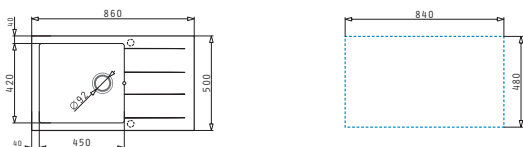

Colore	Codice	Piletta	Euro
SNOW	070070611	Ø3,5"	266,00
CARBON	070070711	Ø3,5"	266,00
BEIGE	070070811	Ø3,5"	266,00
MOCHA	070070911	Ø3,5"	266,00
CHOCOLATE	070071011	Ø3,5"	266,00
IRON GREY	070071111	Ø3,5"	266,00

L'imballo in scatola di cartone contiene: Piletta e sifone salvaspazio.

Accessori proposti

525006401
Tagliere
in legno

043000901
Vaschetta
inox

Piletta & sifone inclusi

521009001
Piletta Ø3,5"
con troppopieno