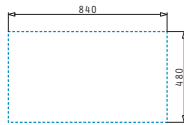

Dimensioni del lavello: 860 x 500mm
Dimensioni della vasca: 315 x 400 x 186mm / 90 x 290 x 66mm
Base minima richiesta: **50cm**
Troppopieno nel sgocciolatoio