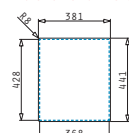

Lume

LUME (17X40) 1B

Dimensioni esterne: 210 x 440mm
Dimensioni della vasca: 170 x 400 x 140mm
Base minima richiesta: **30cm**
Troppopieno della vasca

Installazione Sottotop

La dima è compresa nell'imballo

Installazione Filotop

Finitura	Codice	Profilo	Piletta	Euro
INOX SATINATO	101024001	Sottotop	Quadrata	182,00
INOX SATINATO	101023501	Filotop	Quadrata	217,00

L'imballo in scatola di cartone contiene: Piletta.

Accessori proposti

043001201
Vaschetta
inox

Piletta inclusa

521205501
Piletta quadrata con
troppopieno

LUME (34X40) 1B

Dimensioni esterne: 380 x 440mm
Dimensioni della vasca: 340 x 400 x 200mm
Base minima richiesta: **40cm**
Troppopieno della vasca

Installazione Sottotop

La dima è compresa nell'imballo

Installazione Filotop

Finitura	Codice	Profilo	Piletta	Euro
INOX SATINATO	101024101	Sottotop	Quadrata	217,00
INOX SATINATO	101023601	Filotop	Quadrata	252,00

L'imballo in scatola di cartone contiene: Piletta.

Accessori proposti

043001701
Tagliere
in vetro

043001201
Vaschetta
inox

Piletta inclusa

521205501
Piletta quadrata con
troppopieno

LUME (40X40) 1B

Dimensioni esterne: 440 x 440mm
Dimensioni della vasca: 400 x 400 x 200mm
Base minima richiesta: **45cm**
Troppopieno della vasca

Installazione Sottotop

La dima è compresa nell'imballo

Installazione Filotop

Finitura	Codice	Profilo	Piletta	Euro
INOX SATINATO	101024201	Sottotop	Quadrata	228,00
INOX SATINATO	101023701	Filotop	Quadrata	263,00

L'imballo in scatola di cartone contiene: Piletta.

Piletta inclusa

043001701
Tagliere
in vetro

043001201
Vaschetta
inox

Pilette & sifoni inclusi

521205501
Piletta quadrata con
troppopieno