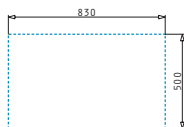

### CRYSTALON (86X53) 1B 1D NERO

Dimensioni del lavello: 860 x 530mm  
Dimensioni della vasca: 400 x 400 x 200mm  
Base minima richiesta: **50cm**  
Trotoppieno della vasca

Finitura	Codice	Posizione sgocciolatoio	Piletta	Euro
ACCIAIO A SPECCHIO & VETRO NERO	<b>109504230</b>	<b>SX</b> 2 fori miscelatori	Quadrata	<b>697,00</b>
ACCIAIO A SPECCHIO & VETRO NERO	<b>109504330</b>	<b>DX</b> 2 fori miscelatori	Quadrata	<b>697,00</b>