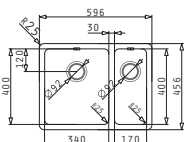

Dimensioni esterne: 596 x 456mm
Dimensioni della vasca: 340 x 400 x 200mm / 170 x 400 x 140mm
Base minima richiesta: **60cm**
Troppopieno della vasca