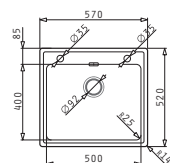

Dimensioni del lavello: 570 x 520mm
Dimensioni della vasca: 500 x 400 x 200mm
Base minima richiesta: **60cm**
Troppopieno della vasca

Installazione Filotop