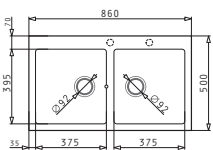

Dimensioni del lavello: 860 x 500mm
Dimensioni della vasca: 375 x 395 x 195mm / 375 x 395 x 195mm
Base minima richiesta: **90cm**
Troppopieno nella vasca