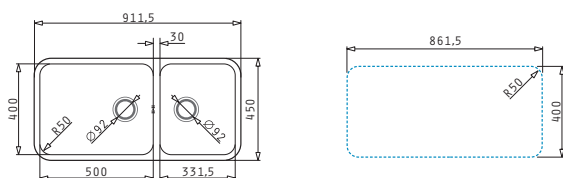

NUOVO!

Dimensioni del lavello: 911,5 x 450mm
Dimensioni della vasca: 500 x 400 x 180mm / 331,5 x 400 x 180mm
Base minima richiesta: **90cm**
Troppopieno della vasca